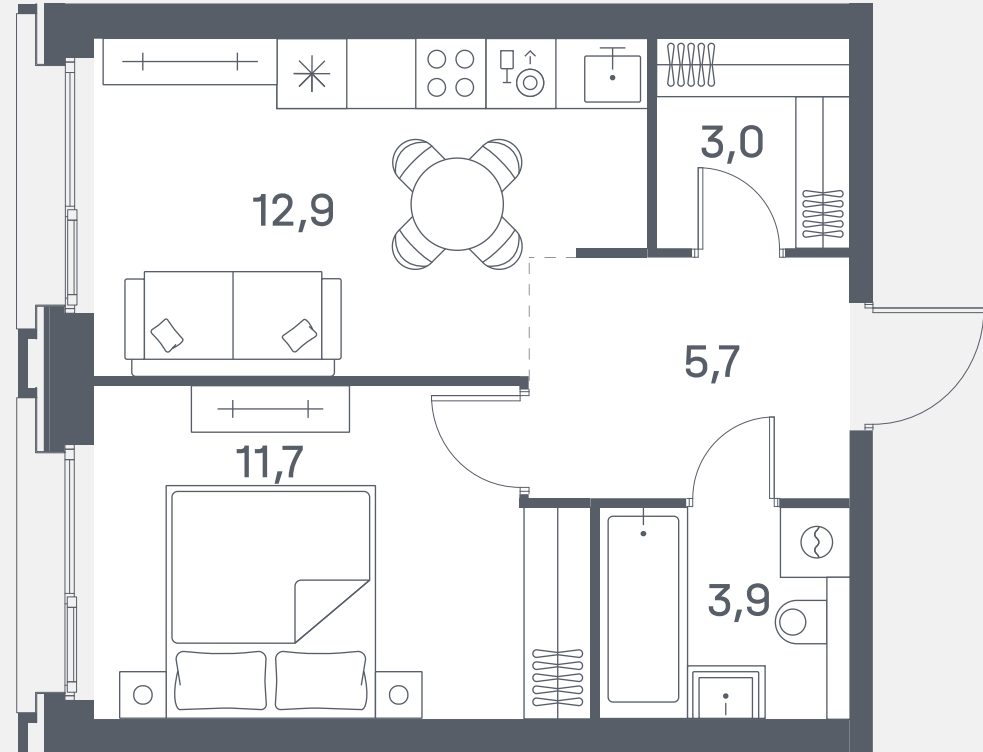

Не является публичной офертой. За актуальной информацией по выбранному лоту обращайтесь в дизайн-пространство.