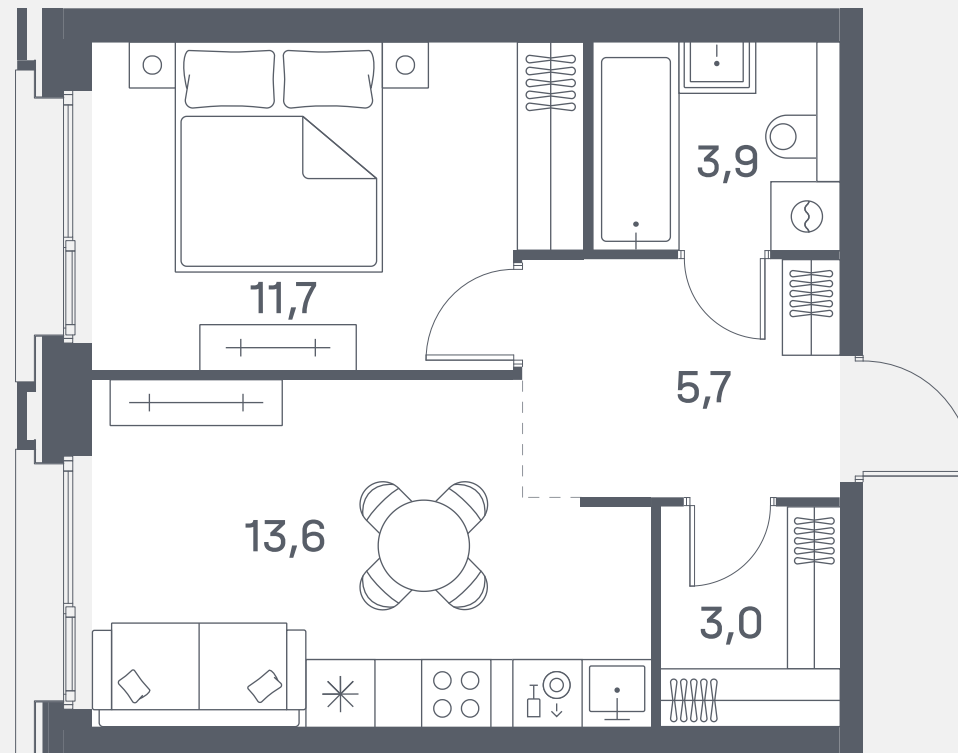

# Квартира №647

Спален 1

Общая площадь 37.9 м<sup>2</sup>

Корпус 8

Этаж 18

Стоимость 18 563 420 ₽

White box Гардеробная

Панорамные окна