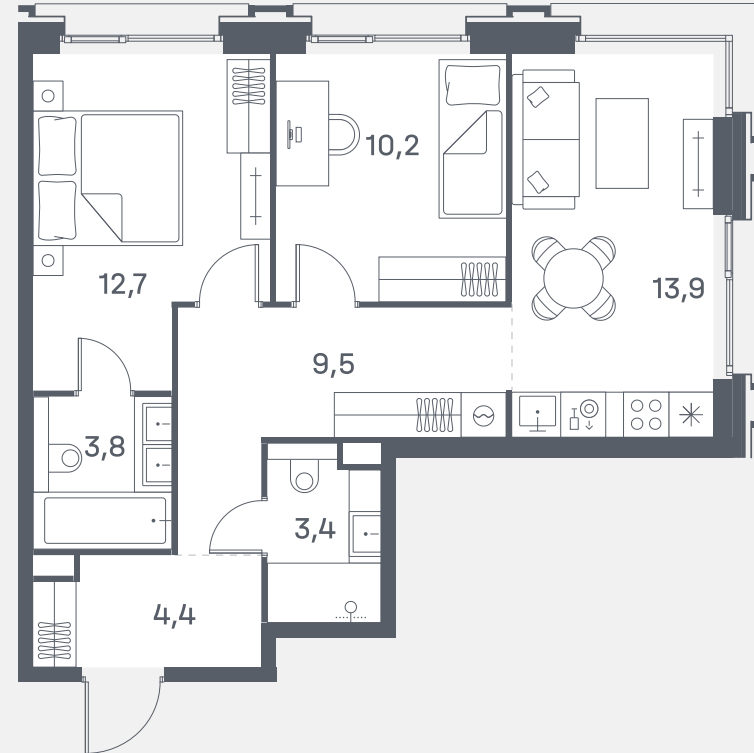

Квартира №639

Спален 2

Общая площадь 57.9 м²

Корпус 8

Этаж 17

Стоимость **23 490 030 ₺**

White box
Вид во двор

Панорамные окна
Мастер-спальня