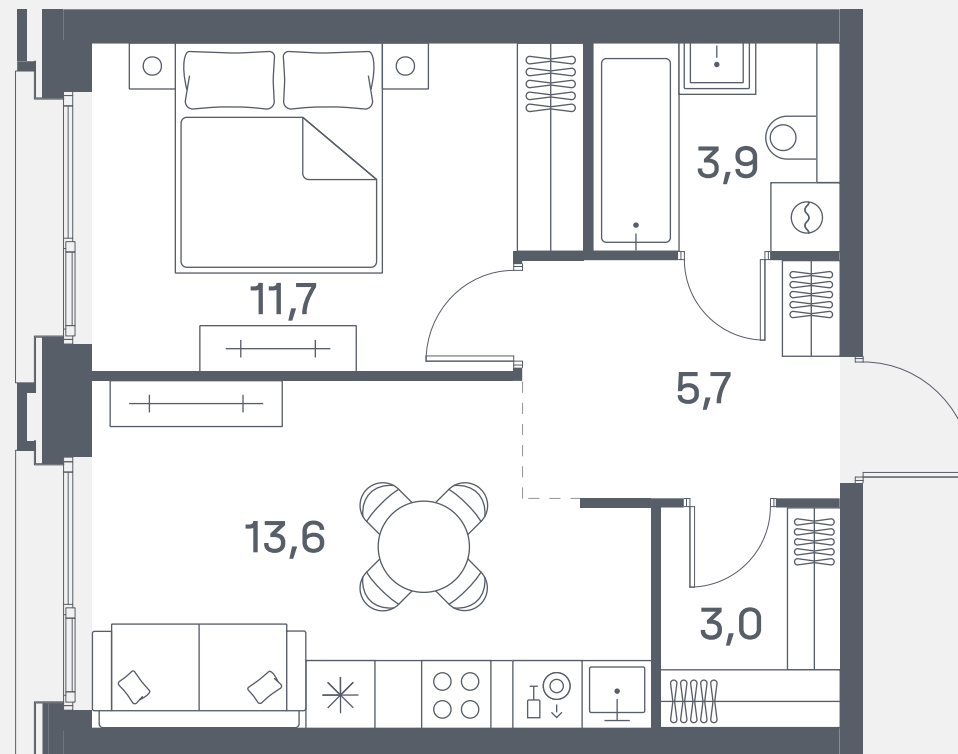

Квартира №635

Спален 1

Общая площадь 37.9 м²

Корпус 8

Этаж 17

Стоимость **18 476 250 ₹**

White box Гардеробная

Панорамные окна