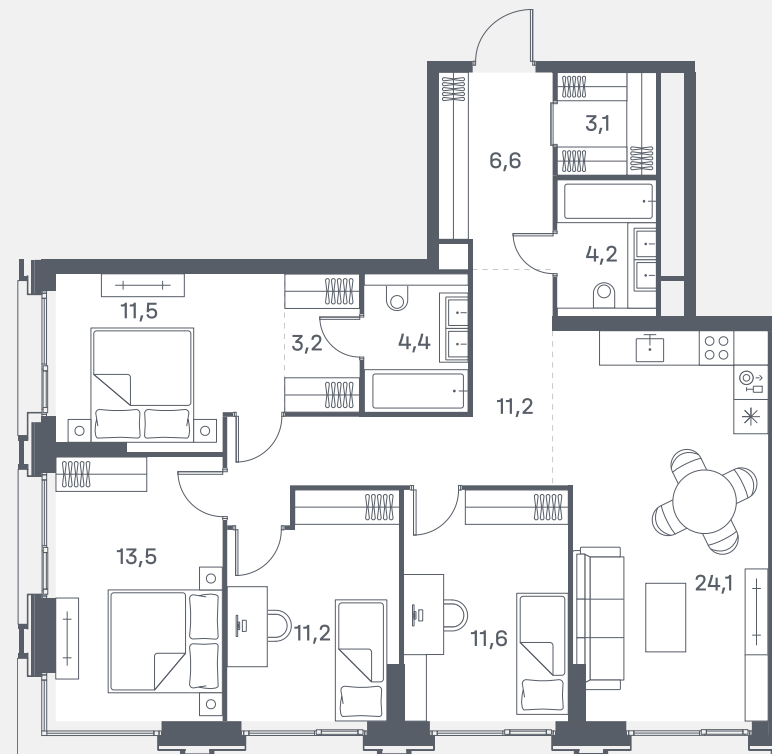

Квартира №633

Спален 4

Общая площадь 104.6 м²

Корпус 8

Этаж 17

Стоимость **45 215 232 ₺**

White box
Панорамные окна

Гардеробная
Мастер-спальня