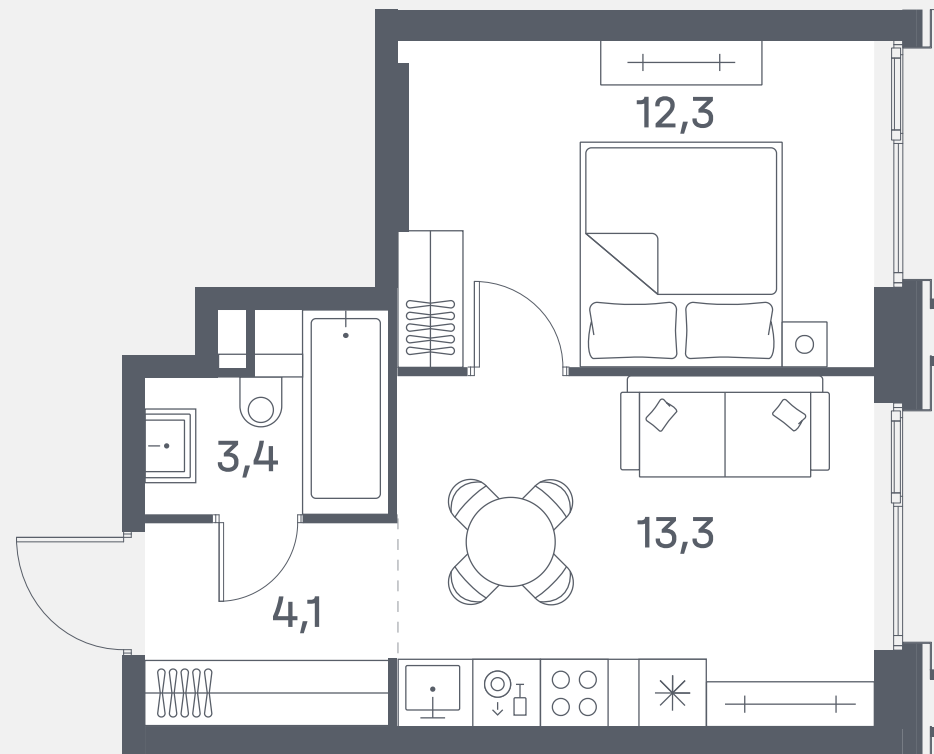

Квартира №628

Спален 1

Общая площадь 33.1 м²

Корпус 8

Этаж 16

Стоимость **19 340 330 ₺**

White box

2 очередь