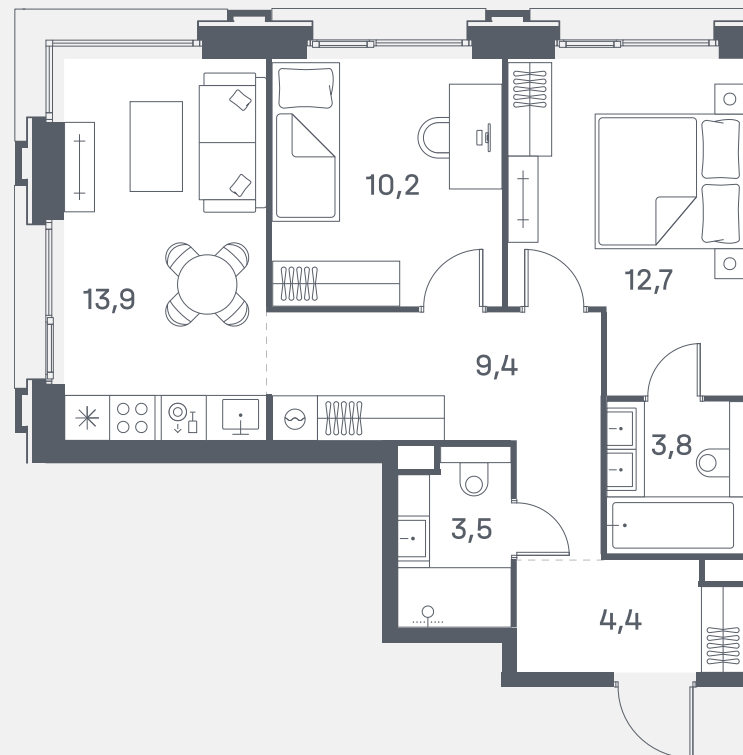

Квартира №626

Спален 2

Общая площадь 57.9 м²

Корпус 8

Этаж 16

Стоимость **25 806 030 ₺**

White box

2 очередь