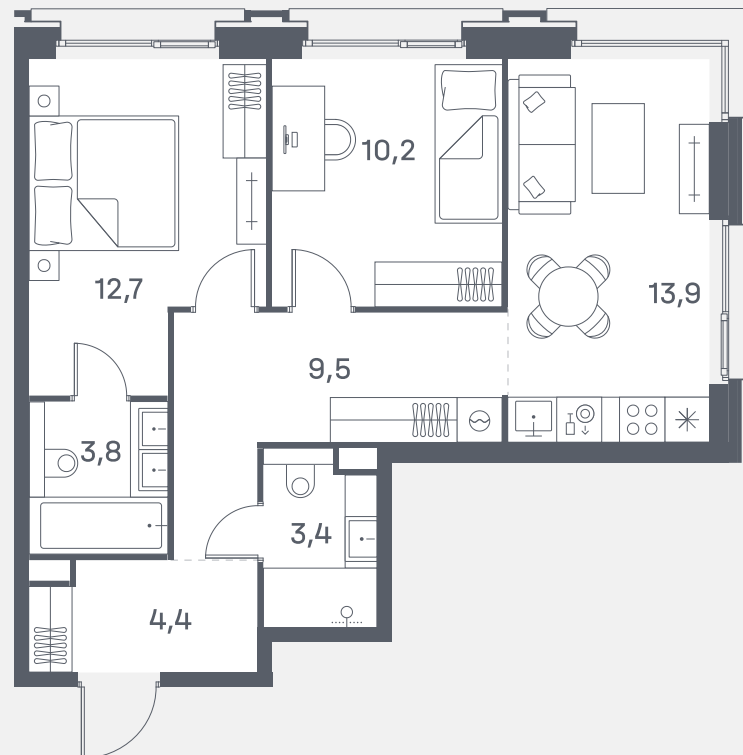

# Квартира №603

Спален 2

Общая площадь 57.9 м<sup>2</sup>

Корпус 8

Этаж 14

Стоимость **27 392 490 ₺**

White box

2 очередь