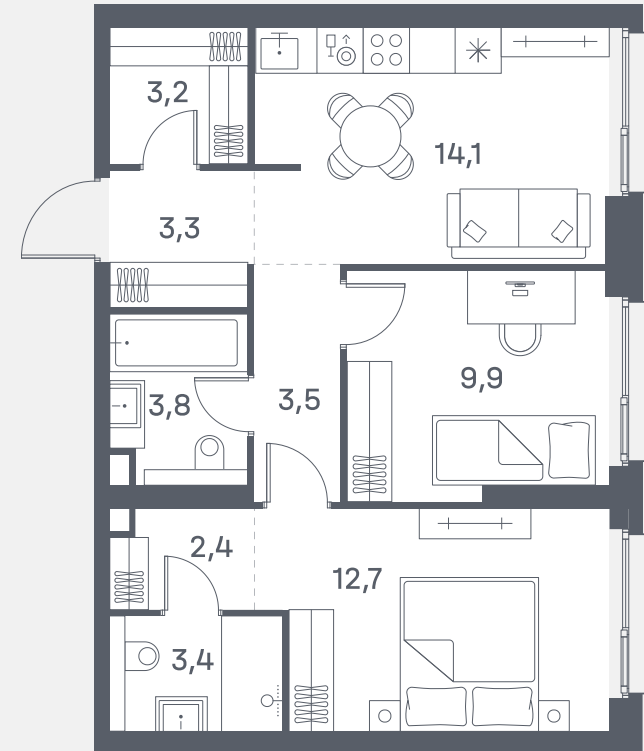

# Квартира №595

Спален 2

Общая площадь 56.3 м<sup>2</sup>

Корпус 8

Этаж 13

Стоимость **23 921 870 Р**

White box  
Вид во двор  
Панорамные окна

Гардеробная  
Мастер-спальня