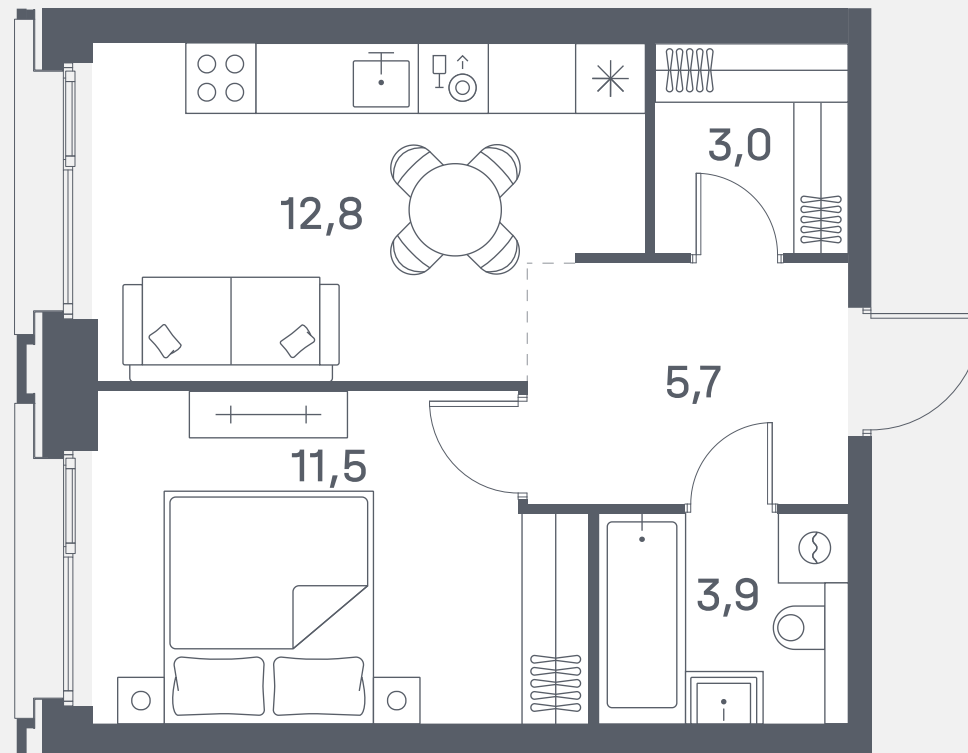

## Квартира №587

Спален 1

Общая площадь 36.9 м<sup>2</sup>

Корпус 8

Этаж 13

Стоимость 18 125 280 ₽

White box Гардеробная

Панорамные окна