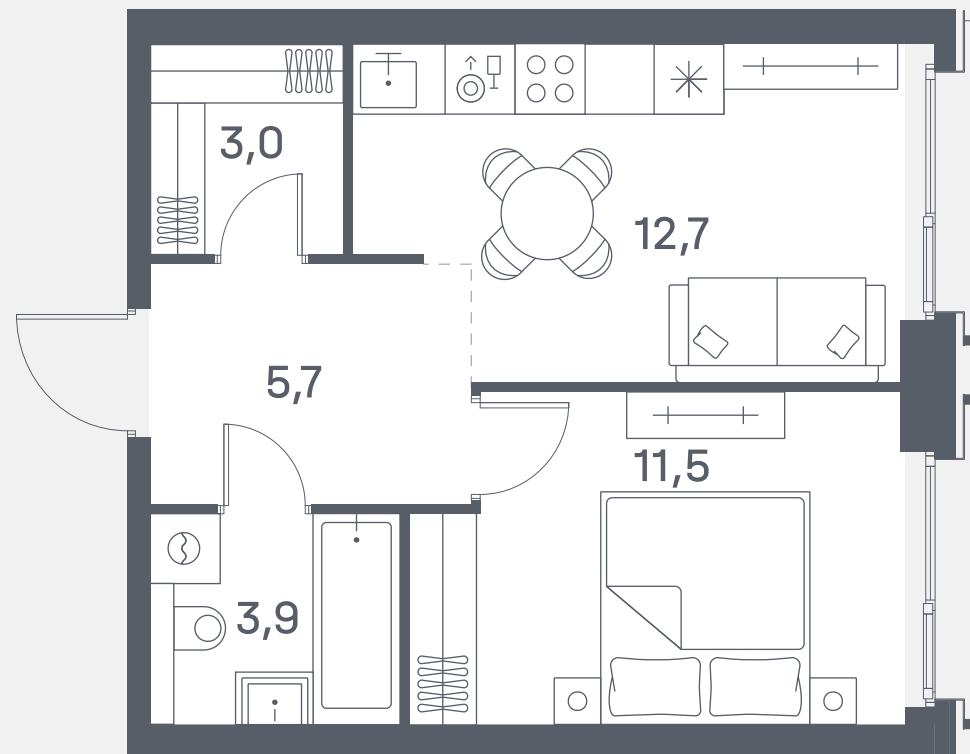

# Квартира №592

Спален 1

Общая площадь 36.8 м<sup>2</sup>

Корпус 8

Этаж 13

Стоимость 17 373 280 ₽

White box Панорамные окна

Вид во двор Гардеробная