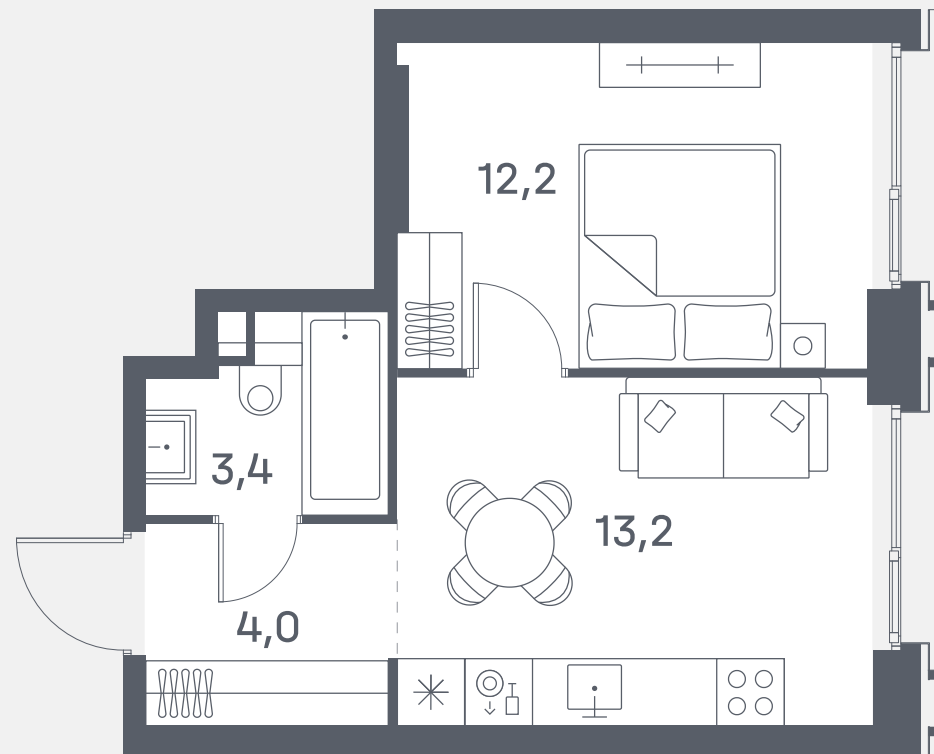

Квартира №591

Спален 1

Общая площадь 32.8 м²

Корпус 8

Этаж 13

Стоимость 16 550 880 ₽

White box Панорамные окна

Вид во двор