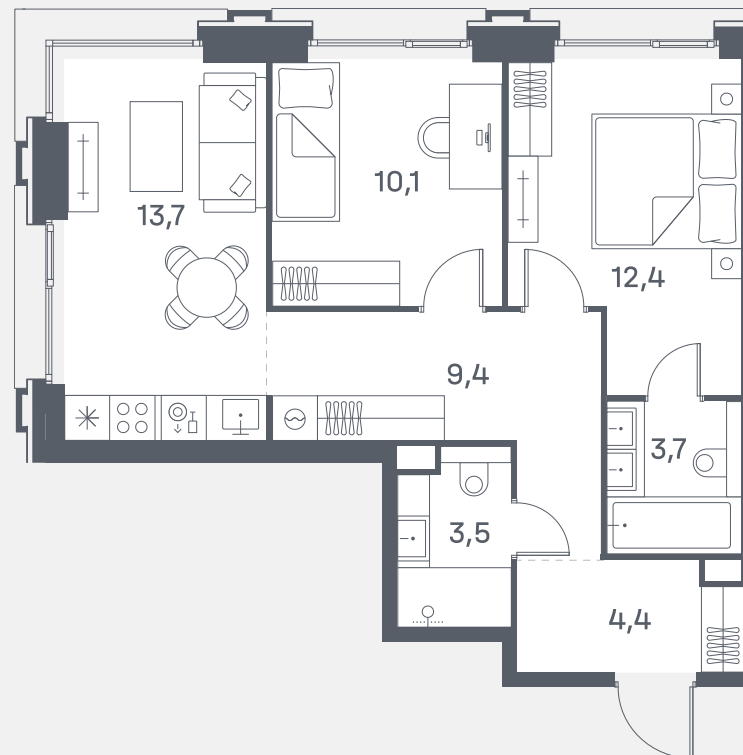

Квартира №589

Спален 2

Общая площадь 57.2 м²

Корпус 8

Этаж 13

Стоимость **23 394 800 ₹**

White box Мастер-спальня

Панорамные окна