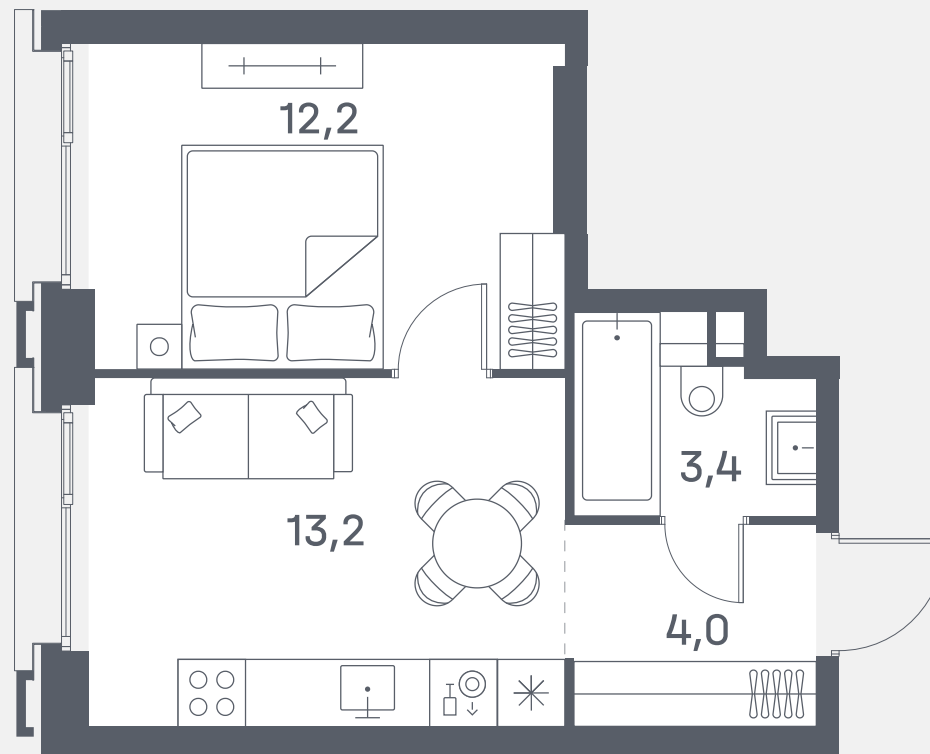

Квартира №588

Спален 1

Общая площадь 32.8 м²

Корпус 8

Этаж 13

Стоимость **16 882 160 ₺**

White box Панорамные окна

2 очередь