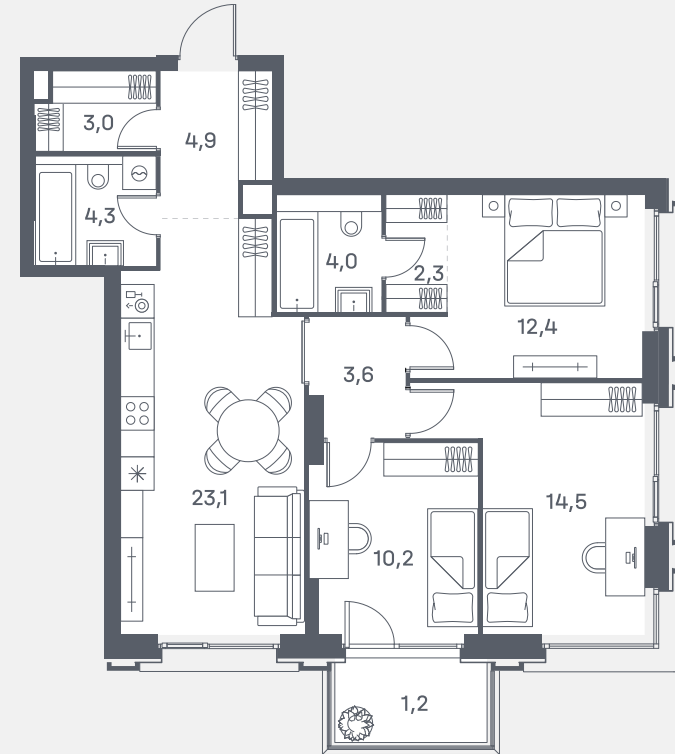

Квартира №582

Спален	3
Общая площадь	83.5 м ²
Корпус	8
Этаж	12
Стоимость	36 758 537 ₽
White box	Гардеробная
Вид во двор	Мастер-спальня
Панорамные окна	

2 очередь

ул. Южнопортовая