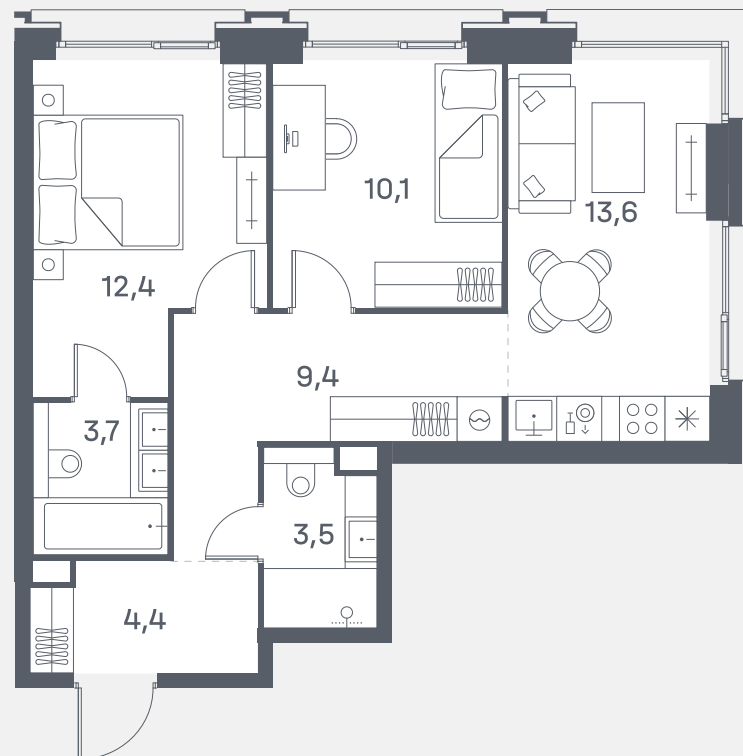

## Квартира №576

Спален 2

Общая площадь 57.1 м<sup>2</sup>

Корпус 8

Этаж 12

Стоимость **22 588 760 ₽**

White box Панорамные окна

Вид во двор Мастер-спальня