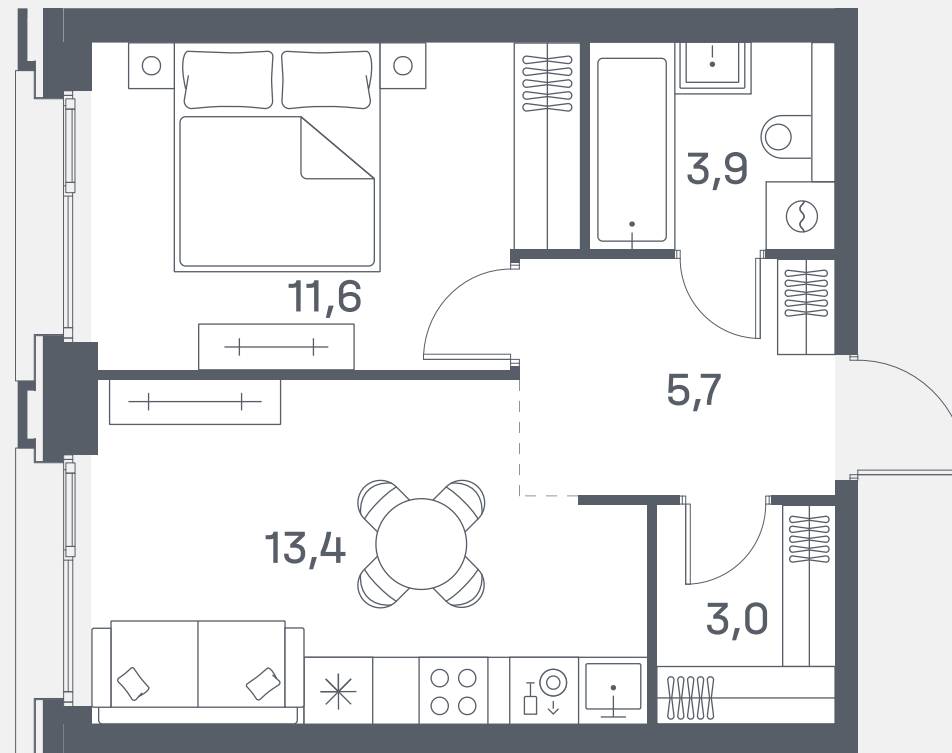

Квартира №572

Спален 1

Общая площадь 37.6 м²

Корпус 8

Этаж 12

Стоимость 17 525 360 ₽

White box Гардеробная

Панорамные окна