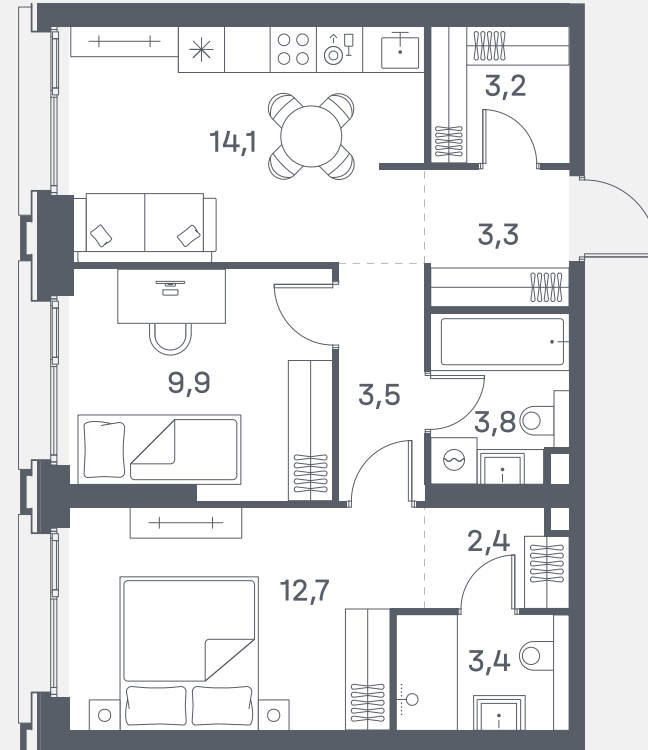

# Квартира №570

Спален	2
Общая площадь	56.3 м <sup>2</sup>
Корпус	8
Этаж	12
Стоимость	<b>25 700 950 ₪</b>
White box Панорамные окна	Гардеробная Мастер-спальня

2 очередь

ул. Южнопортовая