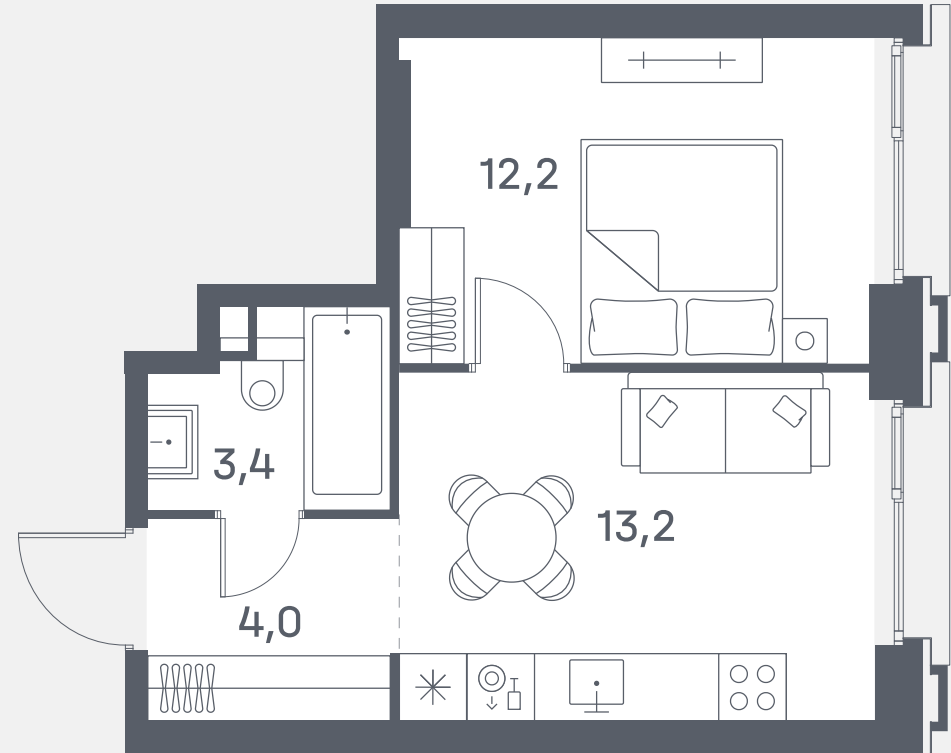

Квартира №535

Спален	1
Общая площадь	32.8 м ²
Корпус	8
Этаж	9
Стоимость	15 786 640 Р
White box	Панорамные окна
Вид во двор	

2 очередь

ул. Южнопортовая