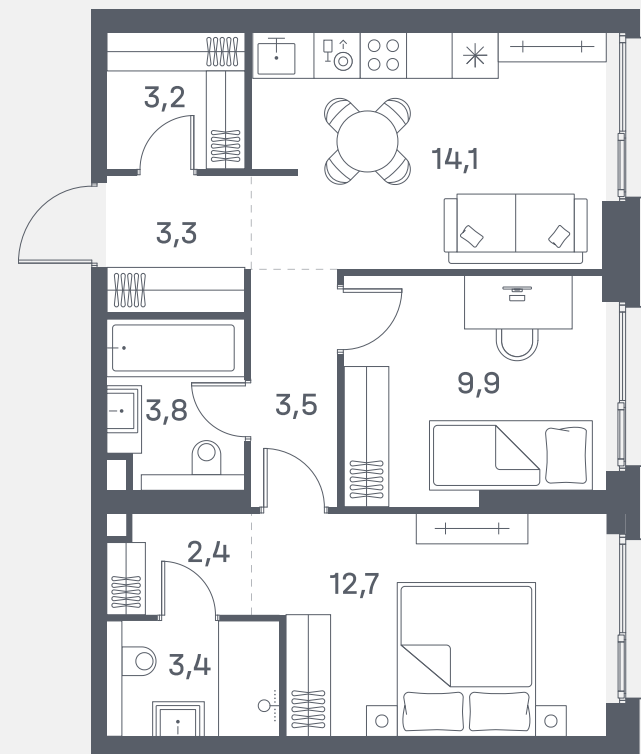

Квартира №525

Спален 2

Общая площадь 56.3 м²

Корпус 8

Этаж 8

Стоимость **25 425 080 ₺**

White box Гардеробная

2 очередь