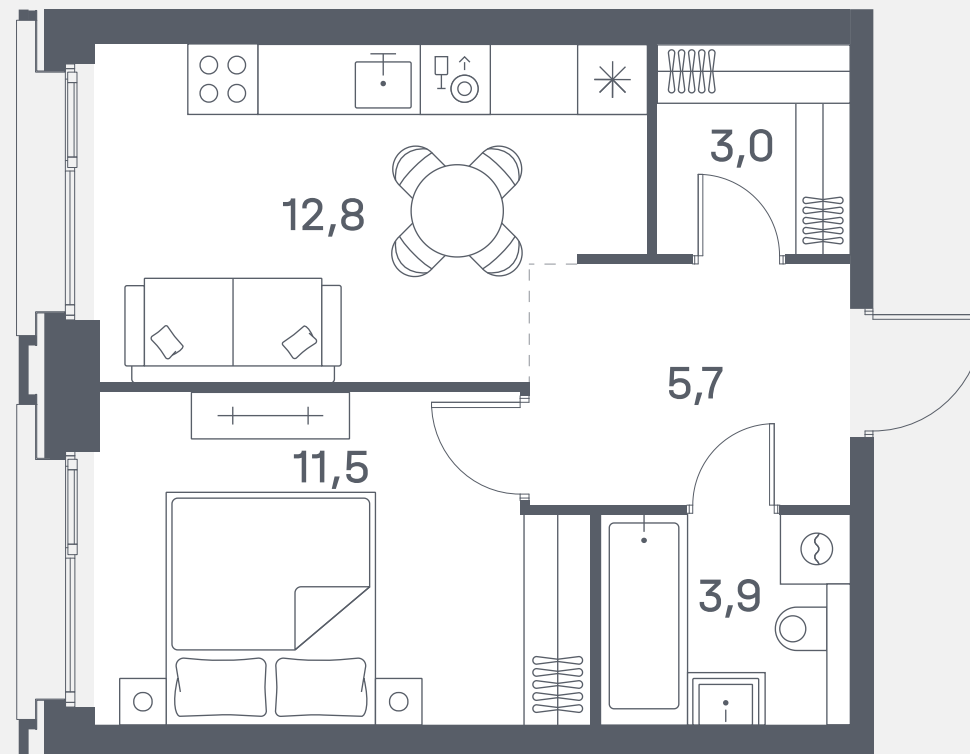

Квартира №517

Спален 1

Общая площадь 36.9 м²

Корпус 8

Этаж 8

Стоимость 17 184 330 ₽

White box Гардеробная

Панорамные окна