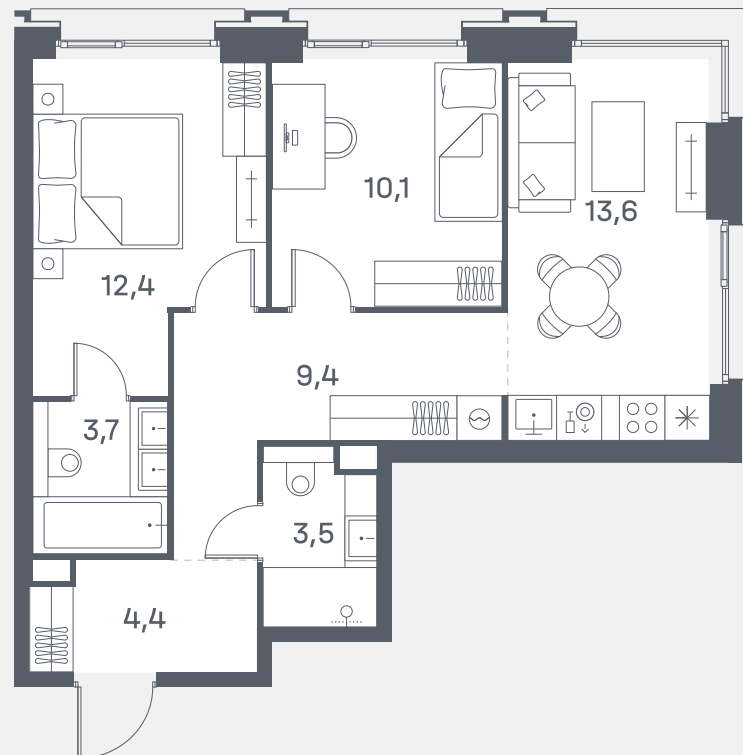

Квартира №505

Спален 2

Общая площадь 57.1 м²

Корпус 8

Этаж 7

Стоимость **24 039 100 ₺**

White box

2 очередь