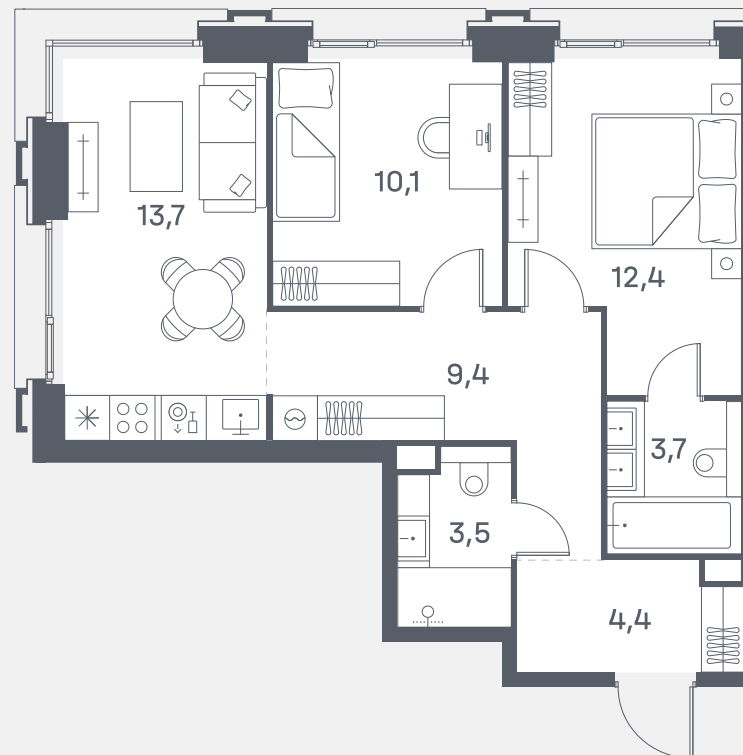

Квартира №504

Спален 2

Общая площадь 57.2 м²

Корпус 8

Этаж 7

Стоимость **22 685 520 ₺**

White box Мастер-спальня

Панорамные окна