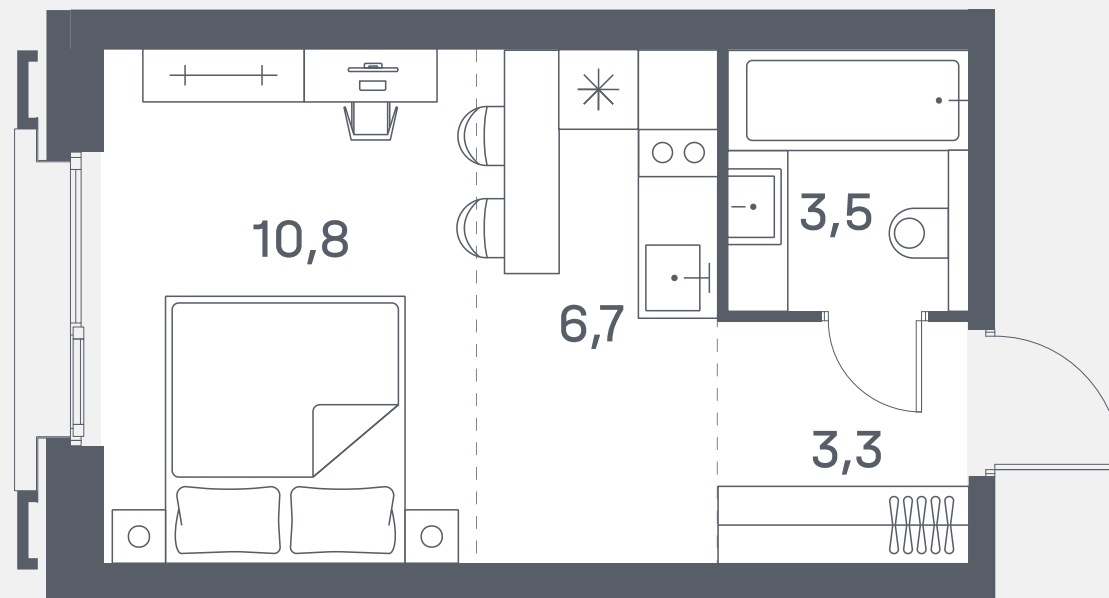

Квартира №500

Спален	СТ
Общая площадь	24.3 м ²
Корпус	8
Этаж	7
Стоимость	14 293 260 ₹
White box	Панорамные окна

2 очередь

ул. Южнопортовая

р. Москва

↓ 21.11.24

Не является публичной офертой. За актуальной информацией по выбранному лоту обращайтесь в дизайн-пространство.