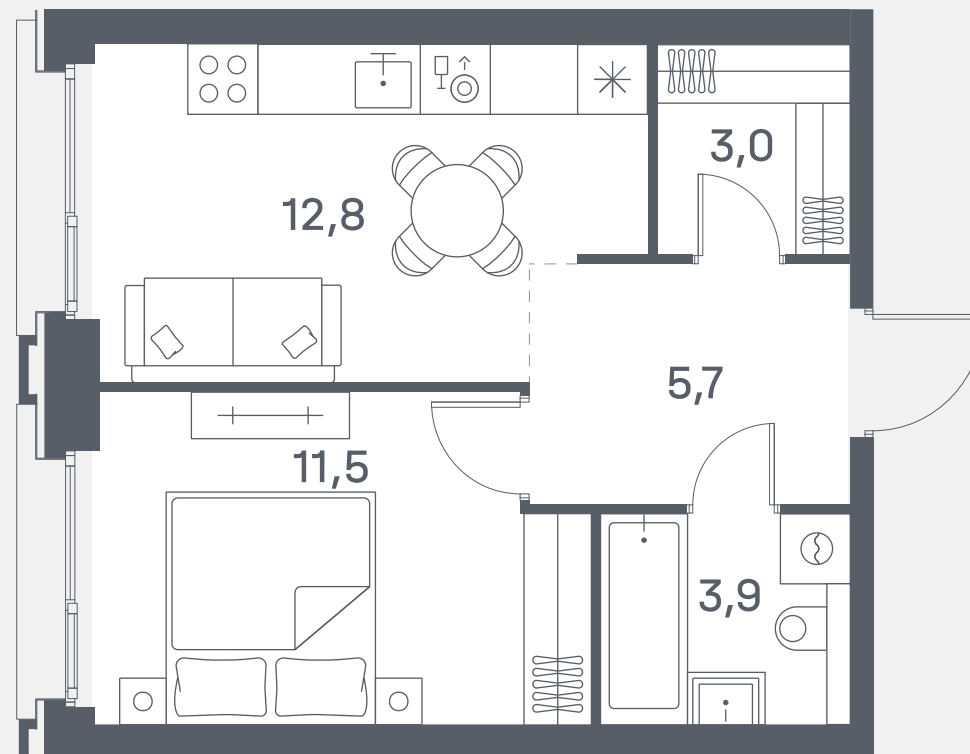

Квартира №502

Спален 1

Общая площадь 36.9 м²

Корпус 8

Этаж 7

Стоимость 17 232 300 ₽

White box Гардеробная

Панорамные окна