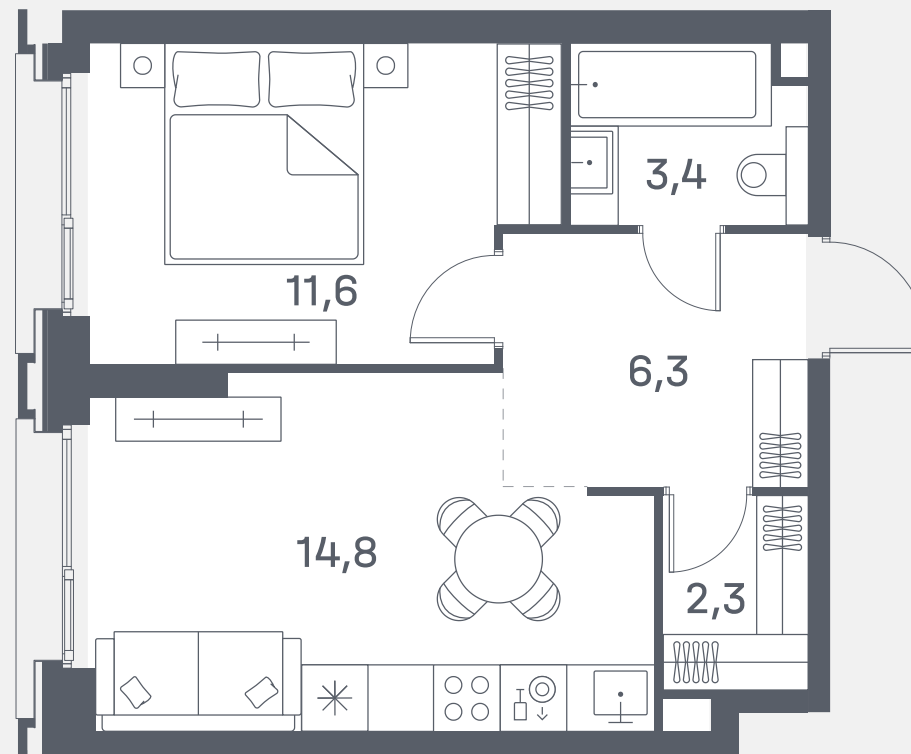

# Квартира №498

Спален 1

Общая площадь 38.4 м<sup>2</sup>

Корпус 8

Этаж 7

Стоимость 19 188 480 ₽

White box Гардеробная

Панорамные окна