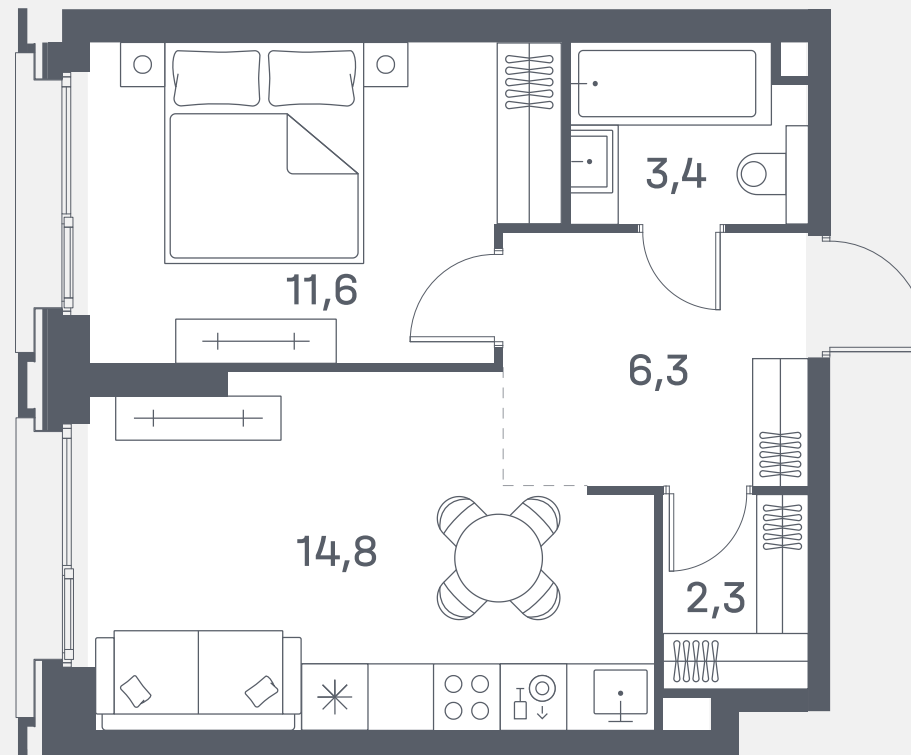

Квартира №498

Спален 1

Общая площадь 38.4 м²

Корпус 8

Этаж 7

Стоимость **19 188 480 ₺**

White box Панорамные окна

2 очередь