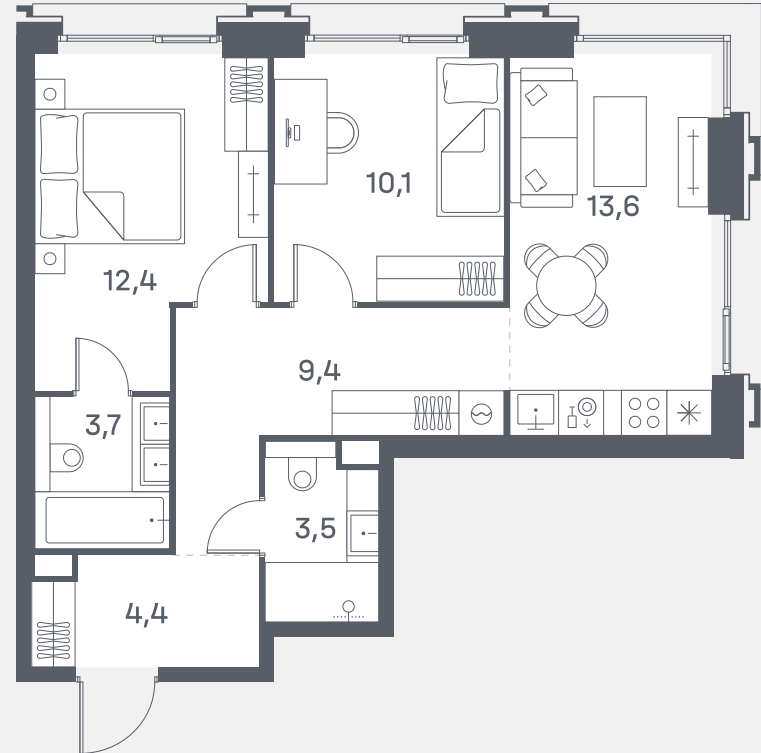

Квартира №489

Спален 2

Общая площадь 57.1 м²

Корпус 8

Этаж 6

Стоимость **21 903 560 ₺**

White box
Вид во двор

Панорамные окна
Мастер-спальня