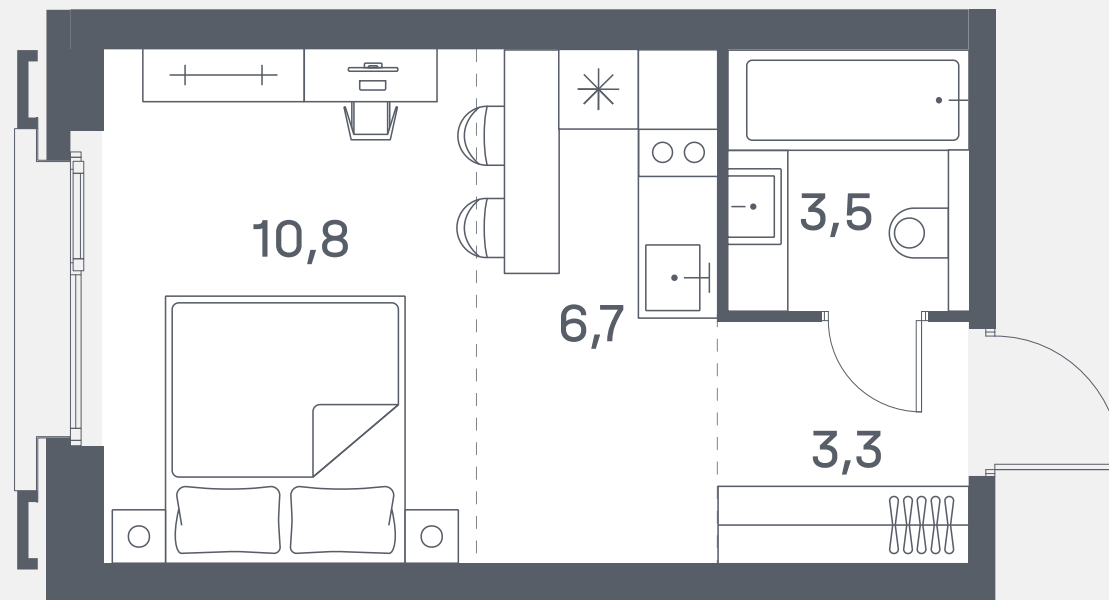

# Квартира №452

Спален	СТ
Общая площадь	24.3 м <sup>2</sup>
Корпус	8
Этаж	4
Стоимость	16 198 380 ₹
White box	

2 очередь

ул. Южнопортовая

р. Москва

↓ 24.03.25

Ввод в эксплуатацию

Март 2028 года