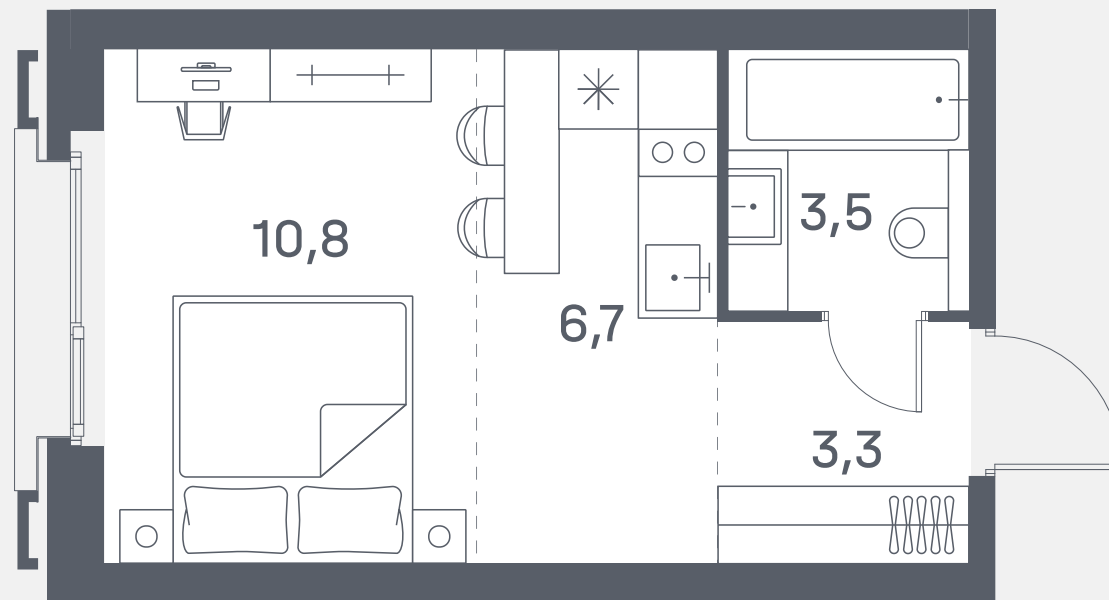

Квартира №436

Спален	СТ
Общая площадь	24.3 м ²
Корпус	8
Этаж	3
Стоимость	13 615 290 ₺
White box	Панорамные окна

2 очередь

ул. Южнопортовая

р. Москва

↓ 21.11.24

Не является публичной офертой. За актуальной информацией по выбранному лоту обращайтесь в дизайн-пространство.