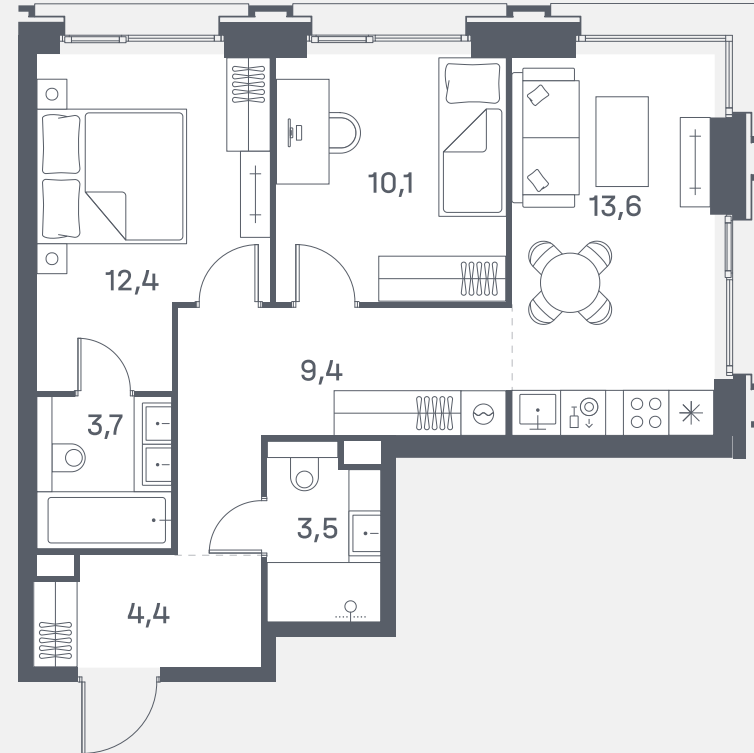

# Квартира №441

Спален	2
Общая площадь	57.1 м <sup>2</sup>
Корпус	8
Этаж	3
Стоимость	<b>21 560 960 ₹</b>
White box	Панорамные окна
Вид во двор	Мастер-спальня

2 очередь

ул. Южнопортовая

р. Москва

📍 21.11.24