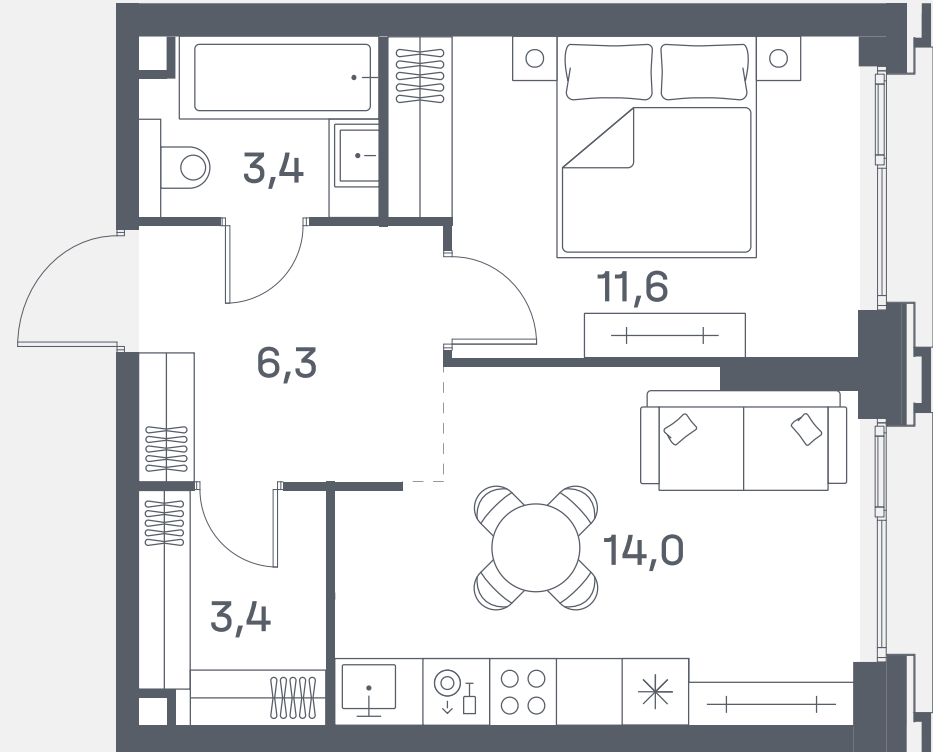

Квартира №447

Спален	1
Общая площадь	38.8 м ²
Корпус	8
Этаж	3
Стоимость	17 615 200 ₹
White box	Панорамные окна
Вид во двор	Гардеробная

2 очередь

ул. Южнопортовая

р. Москва

↓ 21.11.24

Не является публичной офертой. За актуальной информацией по выбранному лоту обращайтесь в дизайн-пространство.