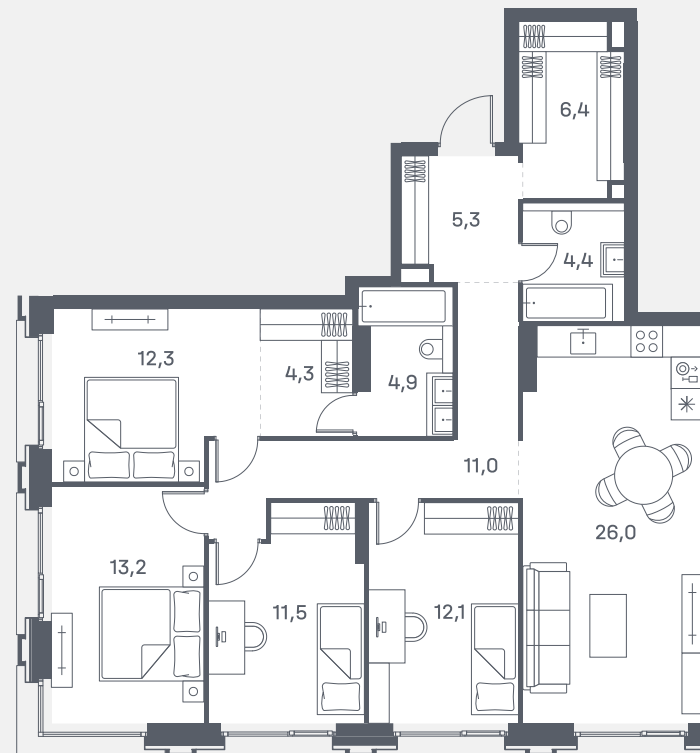

Квартира №433

Спален **4**

Общая площадь **111.4 м²**

Корпус **8**

Этаж **3**

Стоимость **44 817 111 ₽**

White box
Панорамные окна

Гардеробная
Мастер-спальня