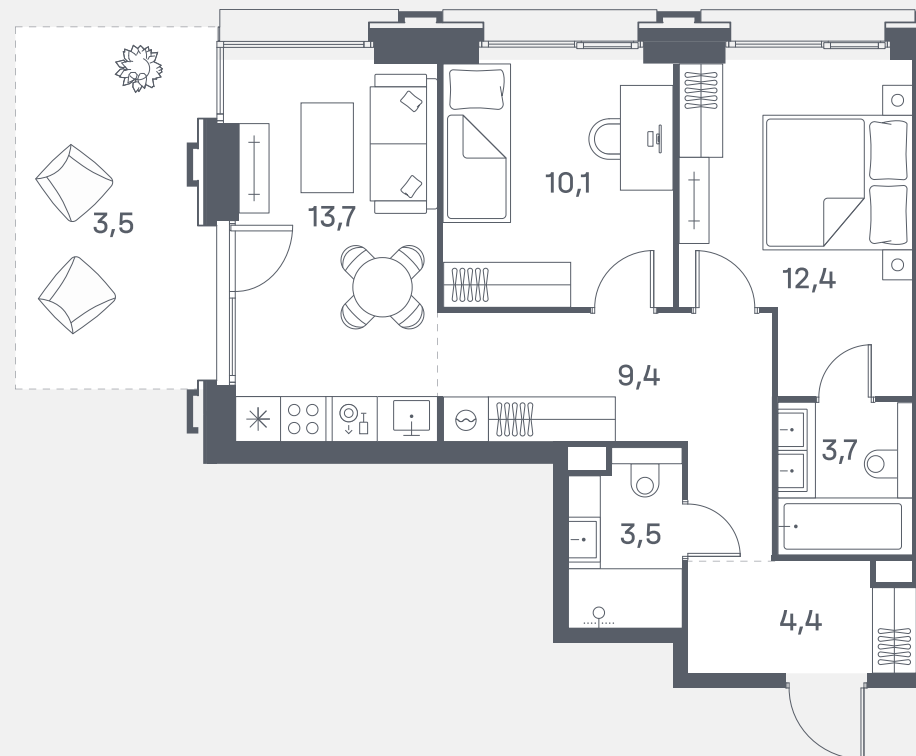

Квартира №424

Спален 2

Общая площадь 60.7 м²

Корпус 8

Этаж 2

Стоимость **26 962 940 ₺**

White box

2 очередь