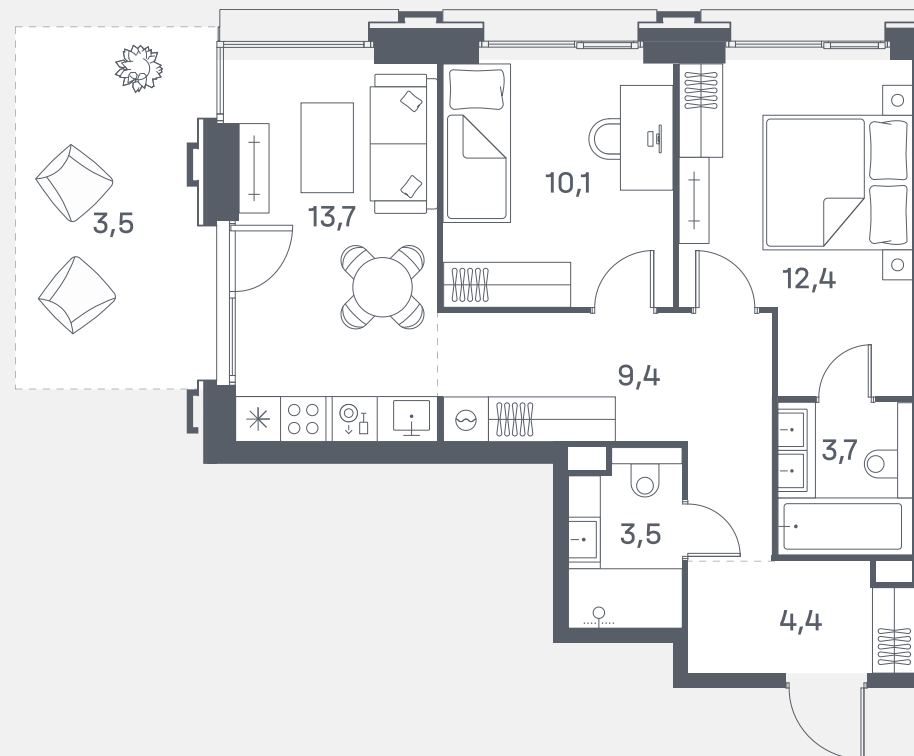

Квартира №424

Спален 2

Общая площадь 60.7 м²

Корпус 8

Этаж 2

Стоимость **26 697 741 ₽**

White box Мастер-спальня

Панорамные окна