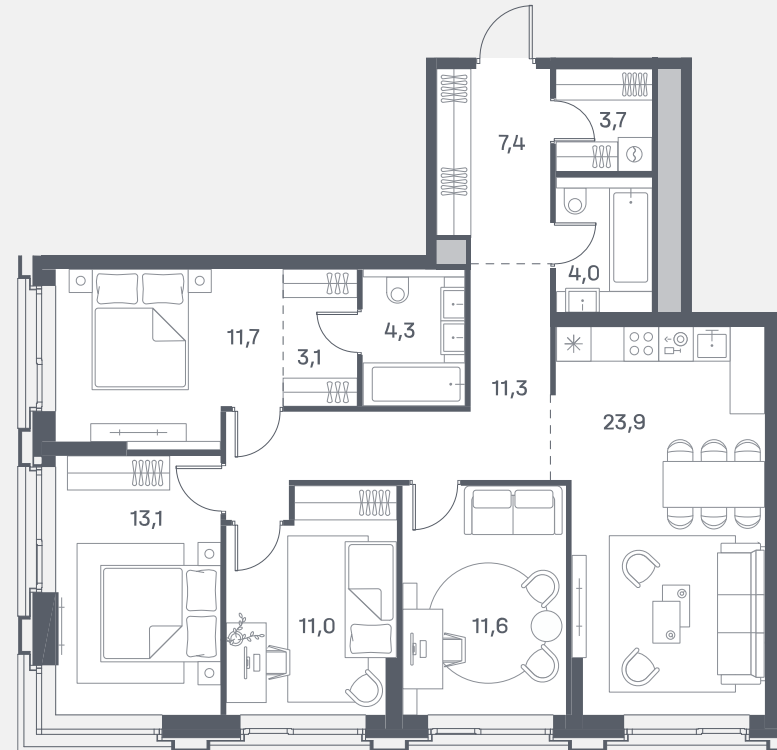

Квартира №259

Спален 4

Общая площадь 105.1 м²

Корпус 1

Этаж 20

Стоимость **51 246 760 ₽**

White box Гардеробная
Вид во двор Мастер-спальня

ул. Южнопортовая