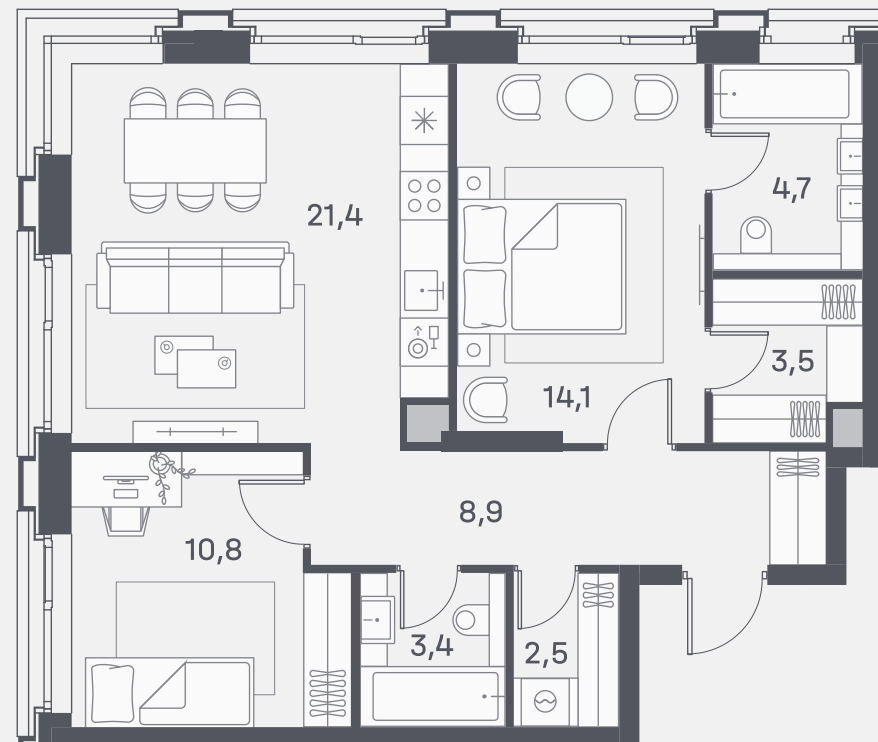

Квартира №768

Спален 2

Общая площадь 69.3 м²

Корпус 4

Этаж 22

Стоимость **40 152 420 ₺**

White box

1 очередь