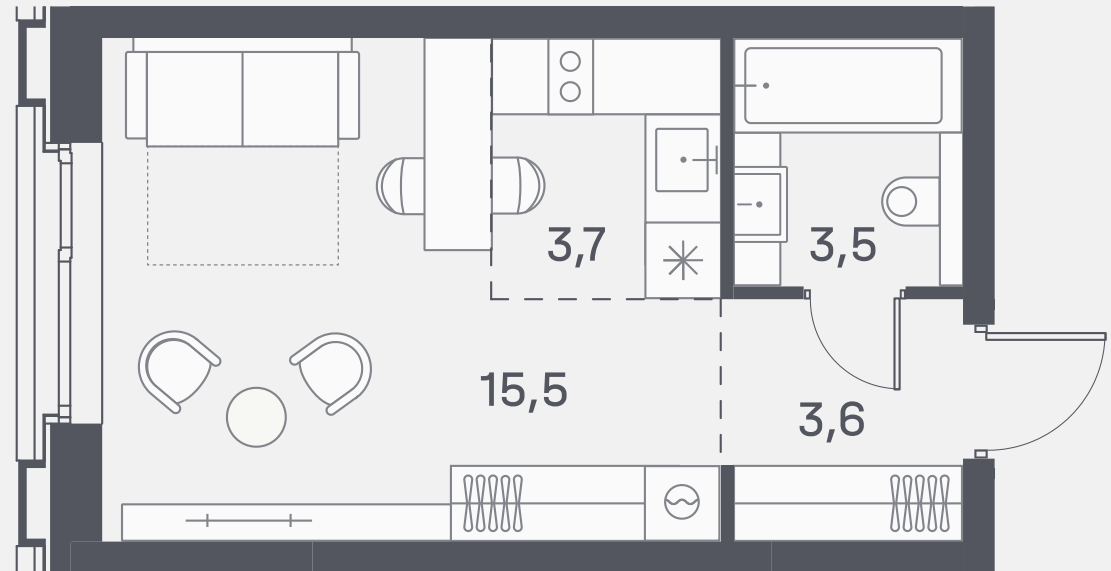

# Квартира №751

Спален	СТ
Общая площадь	26.3 м <sup>2</sup>
Корпус	4
Этаж	20
Стоимость	17 670 970 ₺
White box	

1 очередь

ул. Южнопортовая

р. Москва

↓ 21.11.24

Ввод в эксплуатацию

Декабрь 2025 года