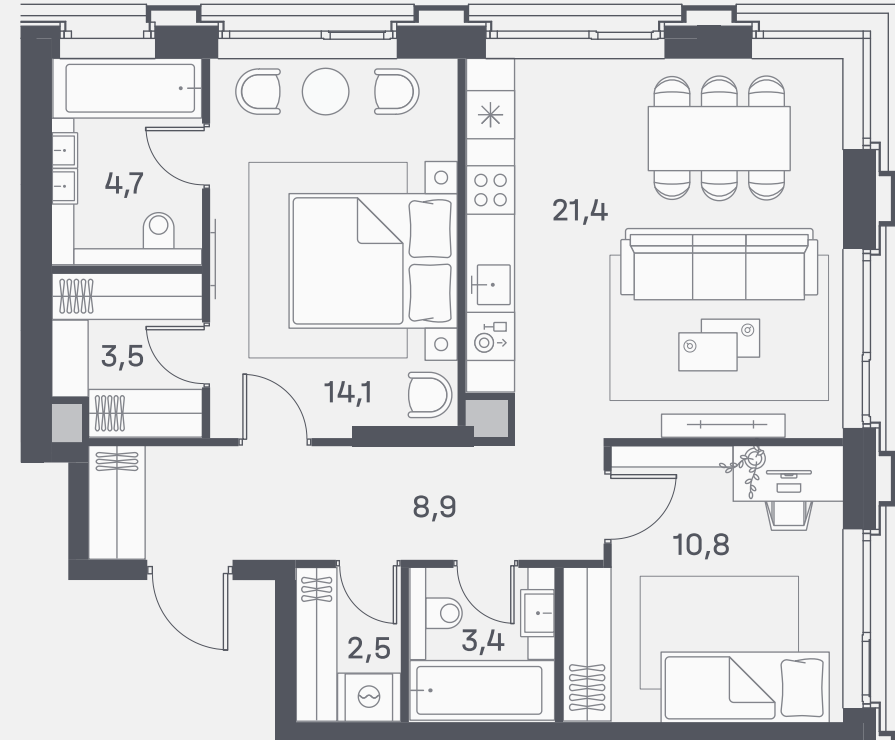

# Квартира №737

Спален	2
Общая площадь	69.3 м <sup>2</sup>
Корпус	4
Этаж	19
Стоимость	<b>34 435 170 ₽</b>
White box	Гардеробная

ул. Южнопортовая

р. Москва

08.09.24

Не является публичной офертой. За актуальной информацией по выбранному лоту обращайтесь в дизайн-пространство.