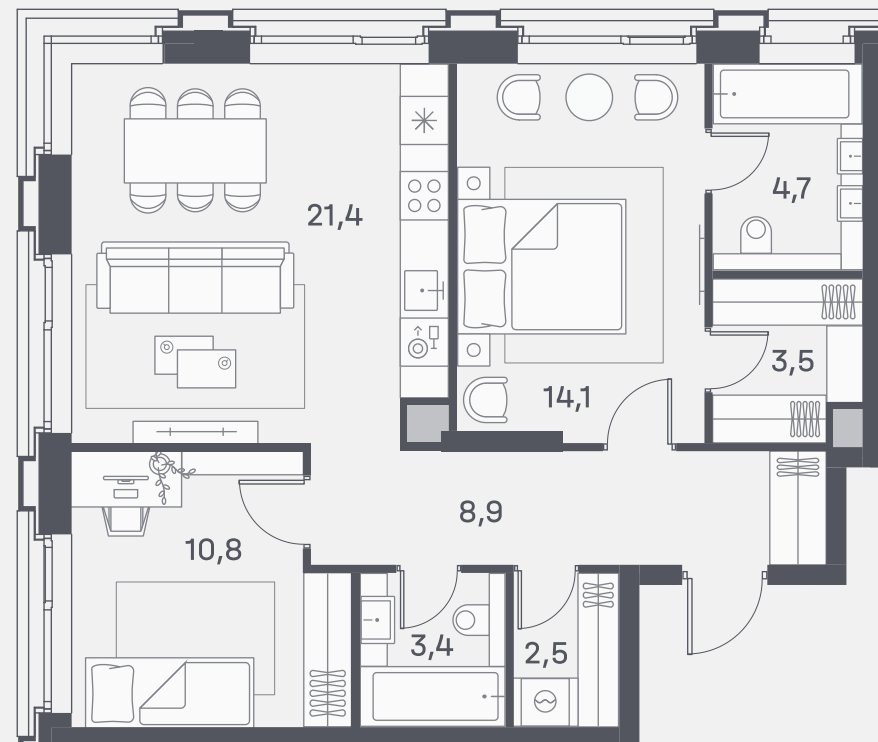

# Квартира №728

Спален 2

Общая площадь 69.3 м<sup>2</sup>

Корпус 4

Этаж 17

Стоимость **40 360 320 ₺**

White box

1 очередь