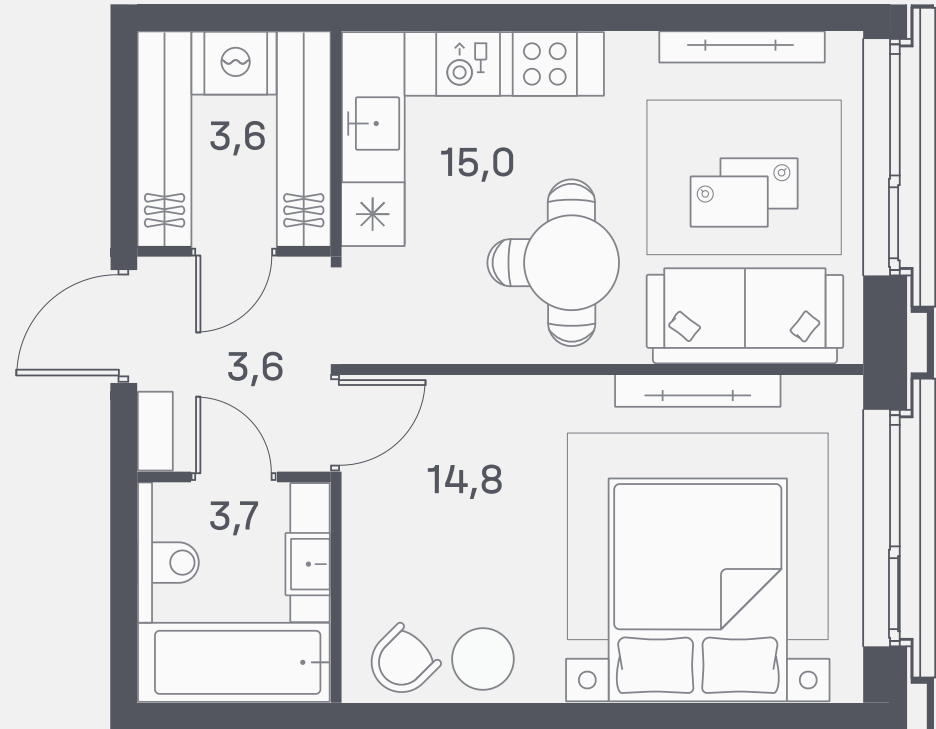

Квартира №715

Спален	1
Общая площадь	40.7 м ²
Корпус	4
Этаж	16
Стоимость	28 001 600 ₺
White box	

1 очередь

ул. Южнопортовая

р. Москва

06.03.25

Не является публичной офертой. За актуальной информацией по выбранному лоту обращайтесь в дизайн-пространство.