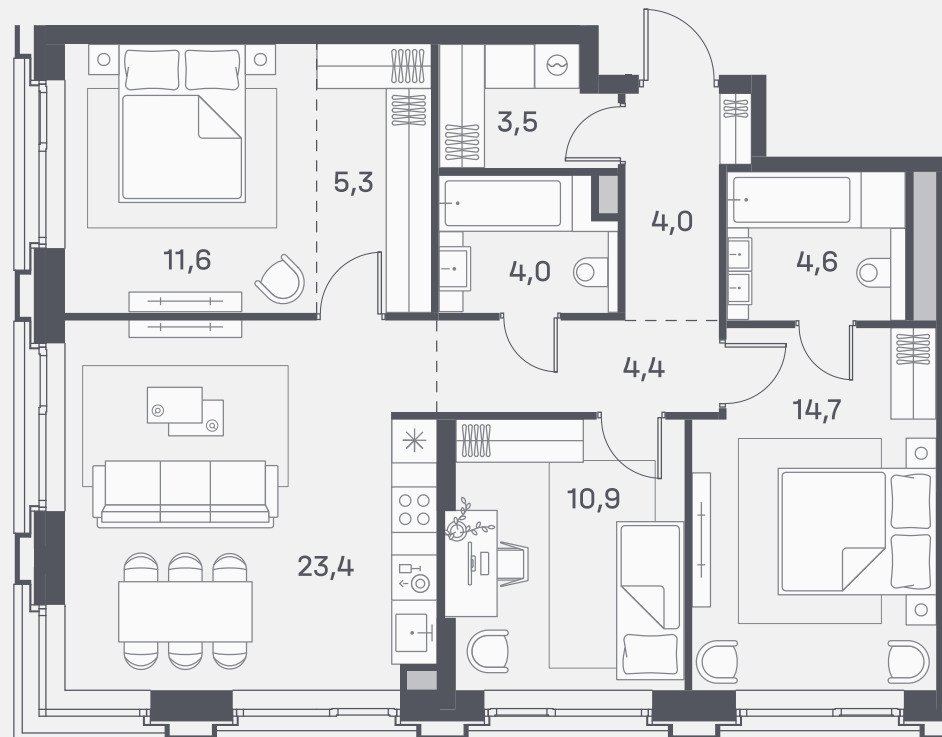

Квартира №709

Спален 3

Общая площадь 86.4 м²

Корпус 4

Этаж 15

Стоимость **55 373 760 ₺**

White box

1 очередь

ул. Южнопортовая

р. Москва

06.03.25

Ввод в эксплуатацию

Декабрь 2025 года

Не является публичной офертой. За актуальной информацией по выбранному лоту обращайтесь в дизайн-пространство.