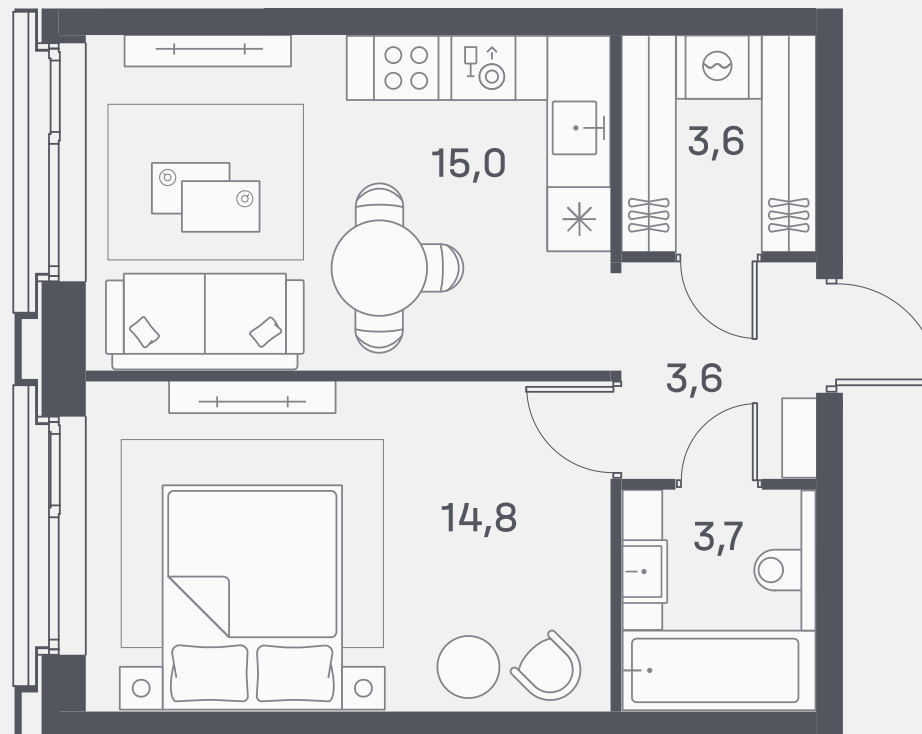

Квартира №702

Спален 1

Общая площадь 40.7 м²

Корпус 4

Этаж 14

Стоимость **25 795 660 ₺**

White box

1 очередь

ул. Южнопортовая

р. Москва

↓ 21.11.24

Ввод в эксплуатацию

Декабрь 2025 года

Не является публичной офертой. За актуальной информацией по выбранному лоту обращайтесь в дизайн-пространство.