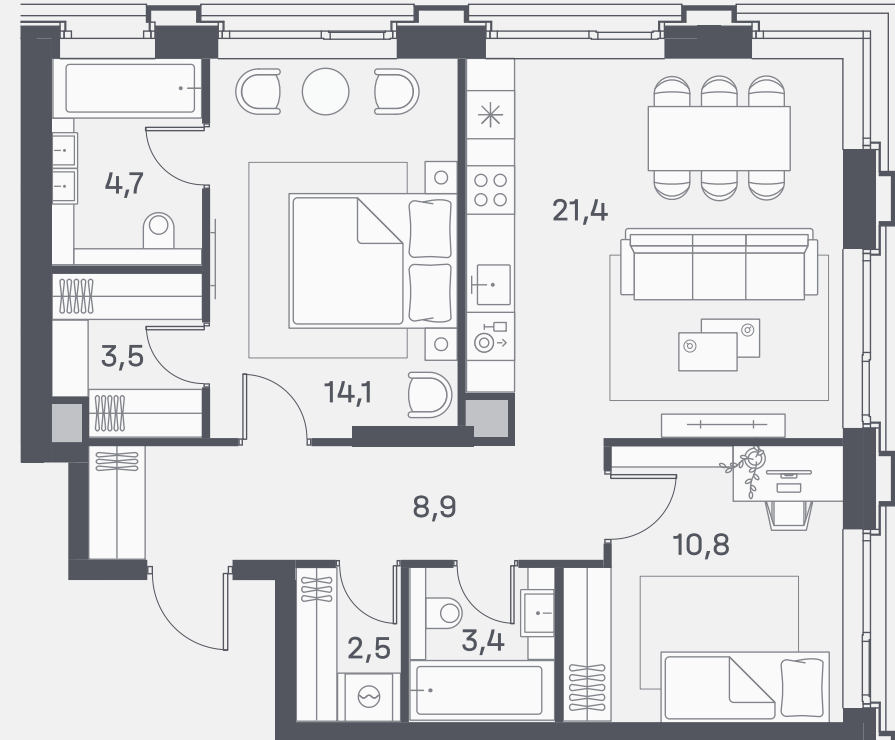

Квартира №697

Спален	2
Общая площадь	69.3 м ²
Корпус	4
Этаж	14
Стоимость	33 589 710 ₺
White box	

1 очередь

ул. Южнопортовая

р. Москва

↓ 21.11.24

Не является публичной офертой. За актуальной информацией по выбранному лоту обращайтесь в дизайн-пространство.