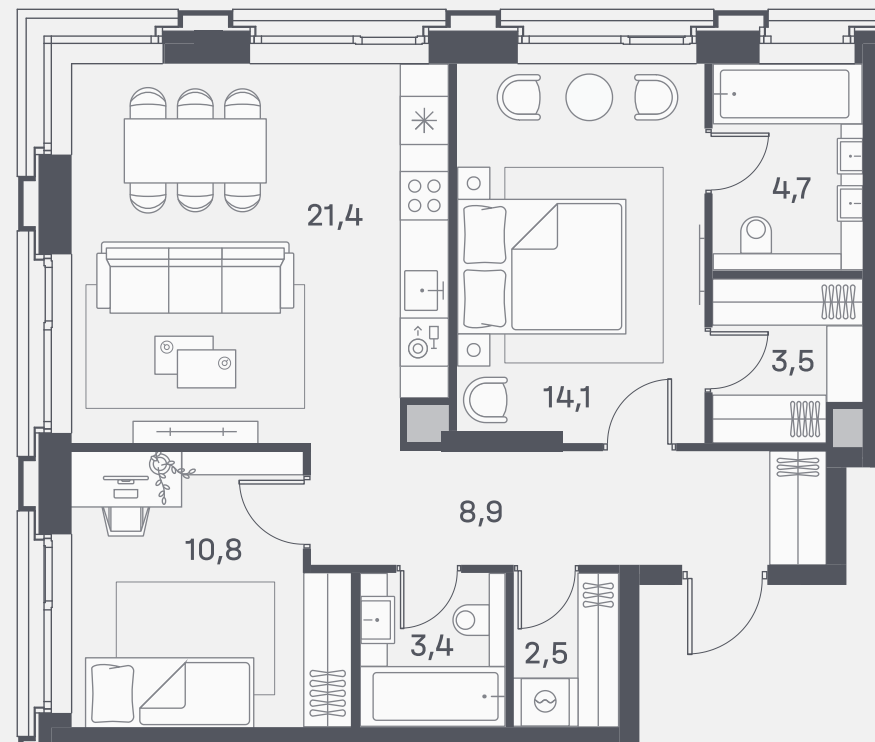

# Квартира №696

Спален 2

Общая площадь 69.3 м<sup>2</sup>

Корпус 4

Этаж 13

Стоимость **35 121 240 ₺**

White box

1 очередь