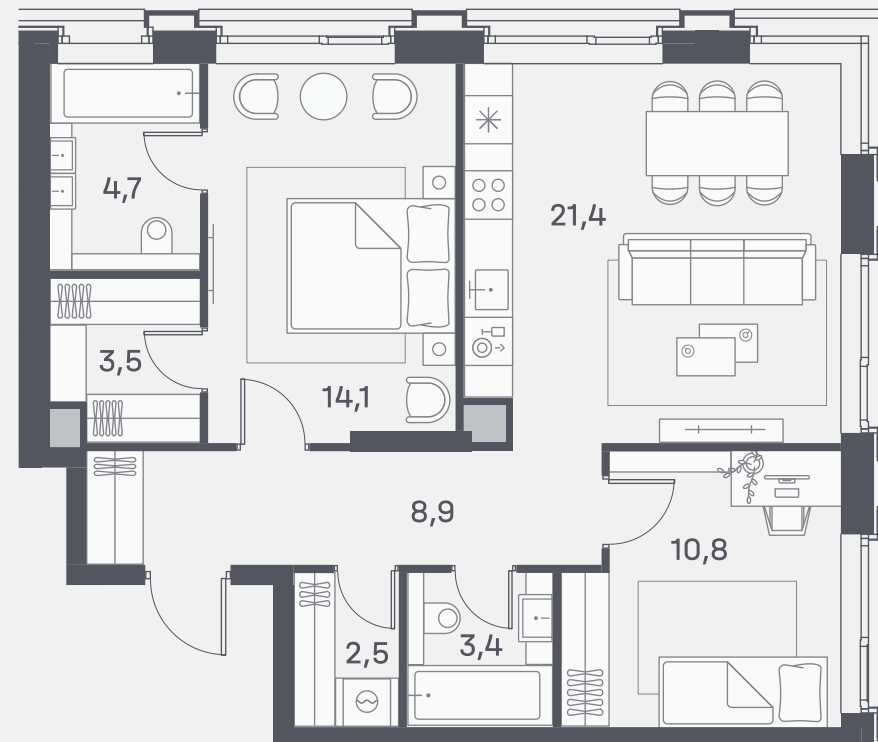

Квартира №689

Спален 2

Общая площадь 69.3 м²

Корпус 4

Этаж 13

Стоимость **37 636 830 ₺**

White box

1 очередь