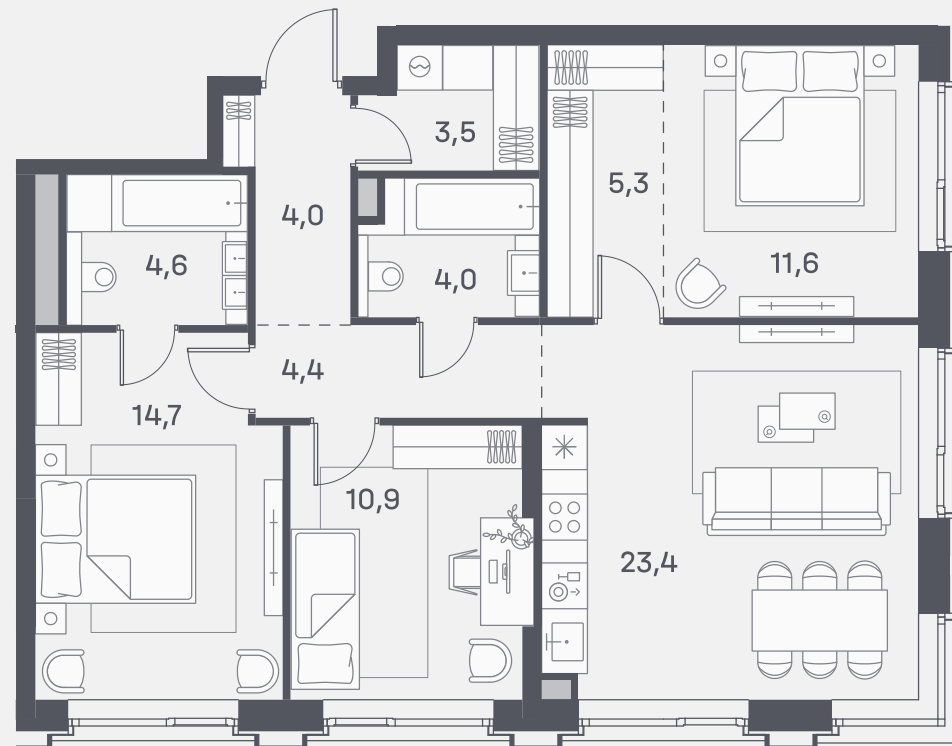

Квартира №684

Спален 3

Общая площадь 86.4 м²

Корпус 4

Этаж 12

Стоимость **43 545 600 ₺**

White box

1 очередь