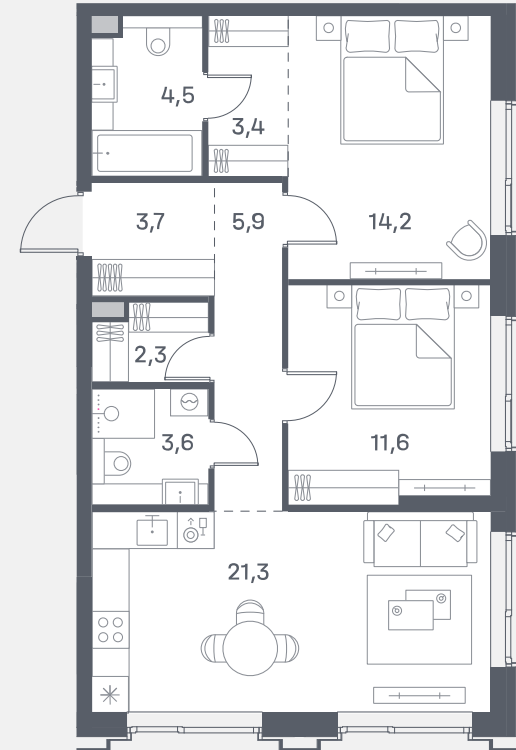

Квартира №500

Спален	2
Общая площадь	70.5 м ²
Корпус	2
Этаж	20
Стоимость	31 196 250 ₽
Гардеробная	Мастер-спальня

ул. Южнопортовая

р. Москва

↓ 08.09.24

Не является публичной офертой. За актуальной информацией по выбранному лоту обращайтесь в дизайн-пространство.