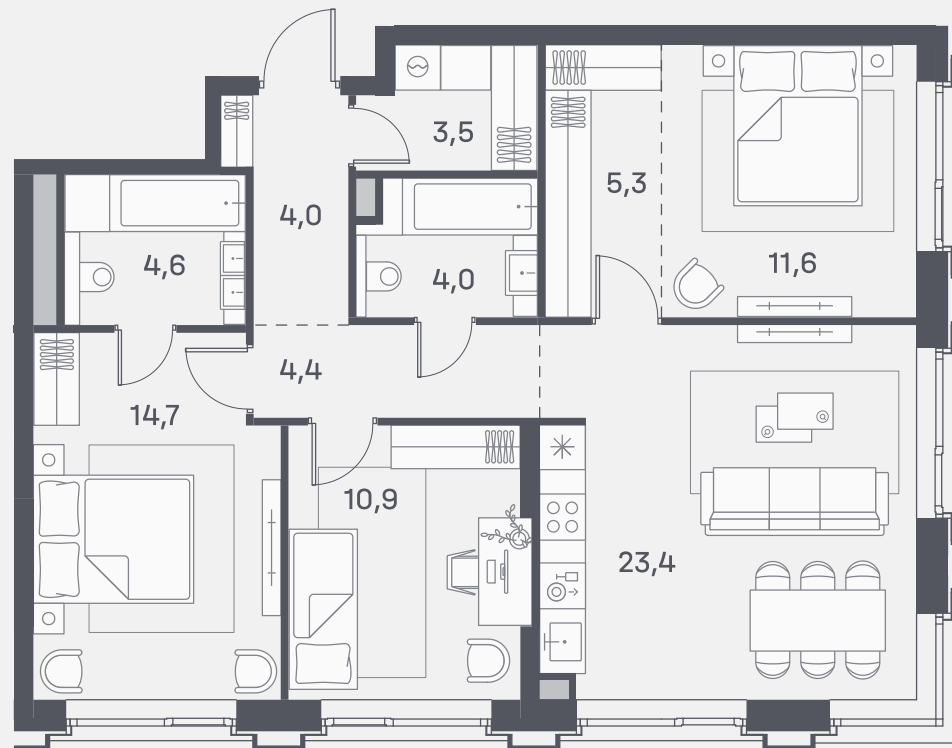

Квартира №676

Спален 3

Общая площадь 86.4 м²

Корпус 4

Этаж 11

Стоимость **51 226 560 ₺**

White box

1 очередь