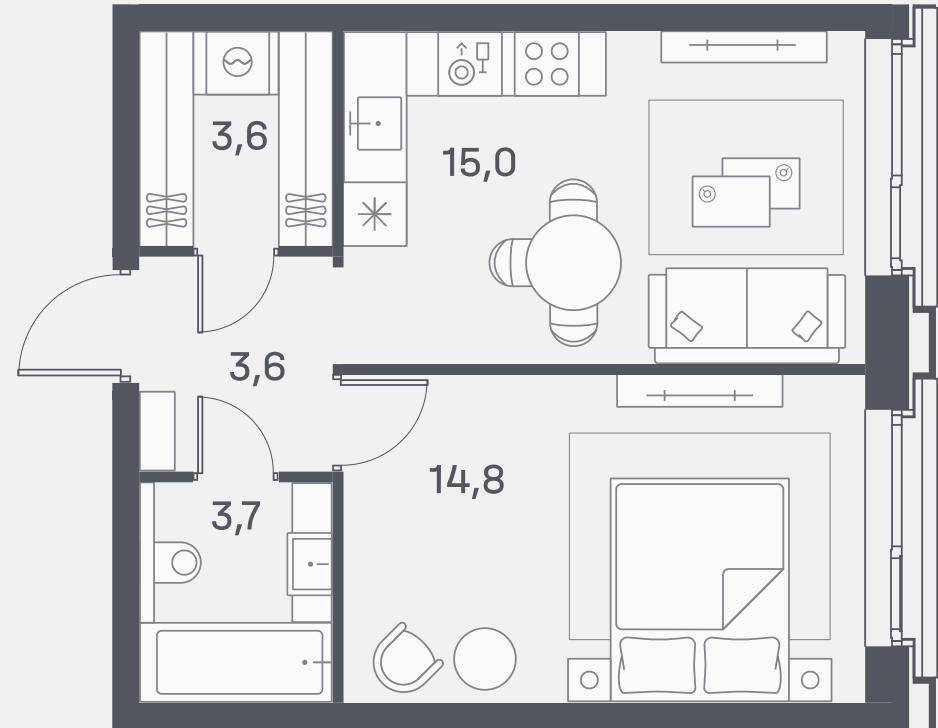

# Квартира №675

Спален	1
Общая площадь	40.7 м <sup>2</sup>
Корпус	4
Этаж	11
Стоимость	<b>24 249 060 ₺</b>
White box	

1 очередь

ул. Южнопортовая

р. Москва

↓ 18.10.24

Не является публичной офертой. За актуальной информацией по выбранному лоту обращайтесь в дизайн-пространство.