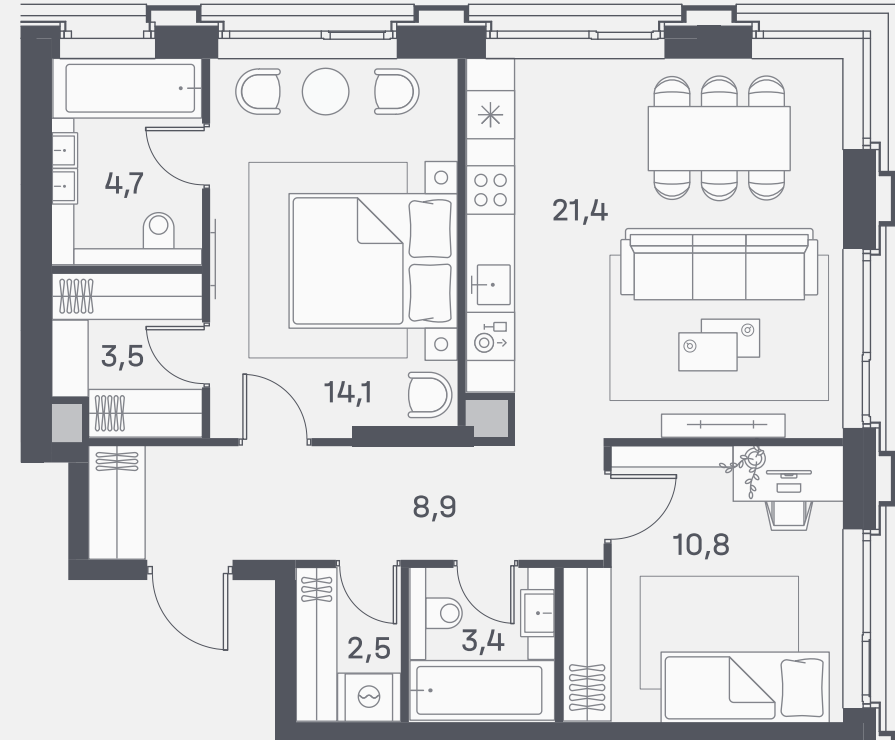

Квартира №673

Спален	2
Общая площадь	69.3 м ²
Корпус	4
Этаж	11
Стоимость	33 090 750 ₽
White box	Гардеробная

ул. Южнопортовая

р. Москва

08.09.24

Не является публичной офертой. За актуальной информацией по выбранному лоту обращайтесь в дизайн-пространство.