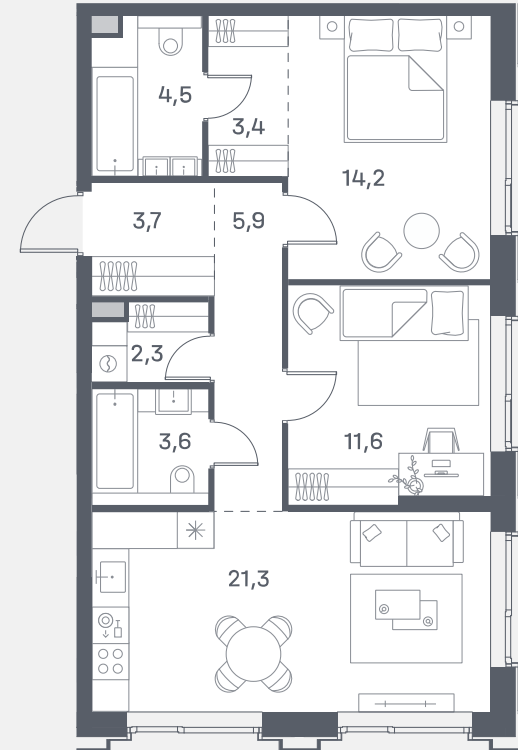

Квартира №485

Спален	2
Общая площадь	70.5 м ²
Корпус	2
Этаж	18
Стоимость	30 879 000 ₺
Гардеробная	Мастер-спальня

1 очередь

ул. Южнопортовая

р. Москва

↓ 21.11.24

Не является публичной офертой. За актуальной информацией по выбранному лоту обращайтесь в дизайн-пространство.