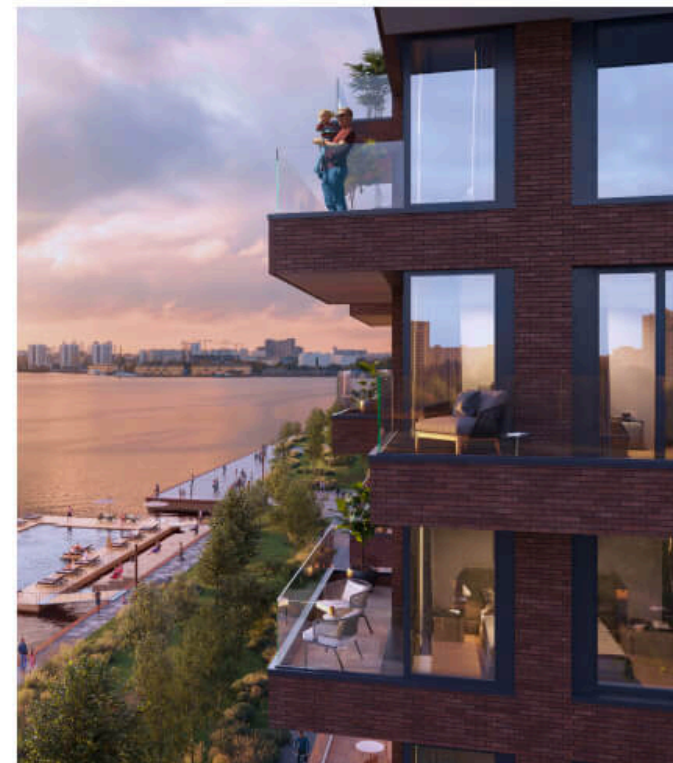

PORTLAND

г. Москва, ул.
Южнопортовая 42

Проект

📅 22.04.25

Не является публичной офертой. За актуальной информацией по выбранному лоту обращайтесь в дизайн-пространство.