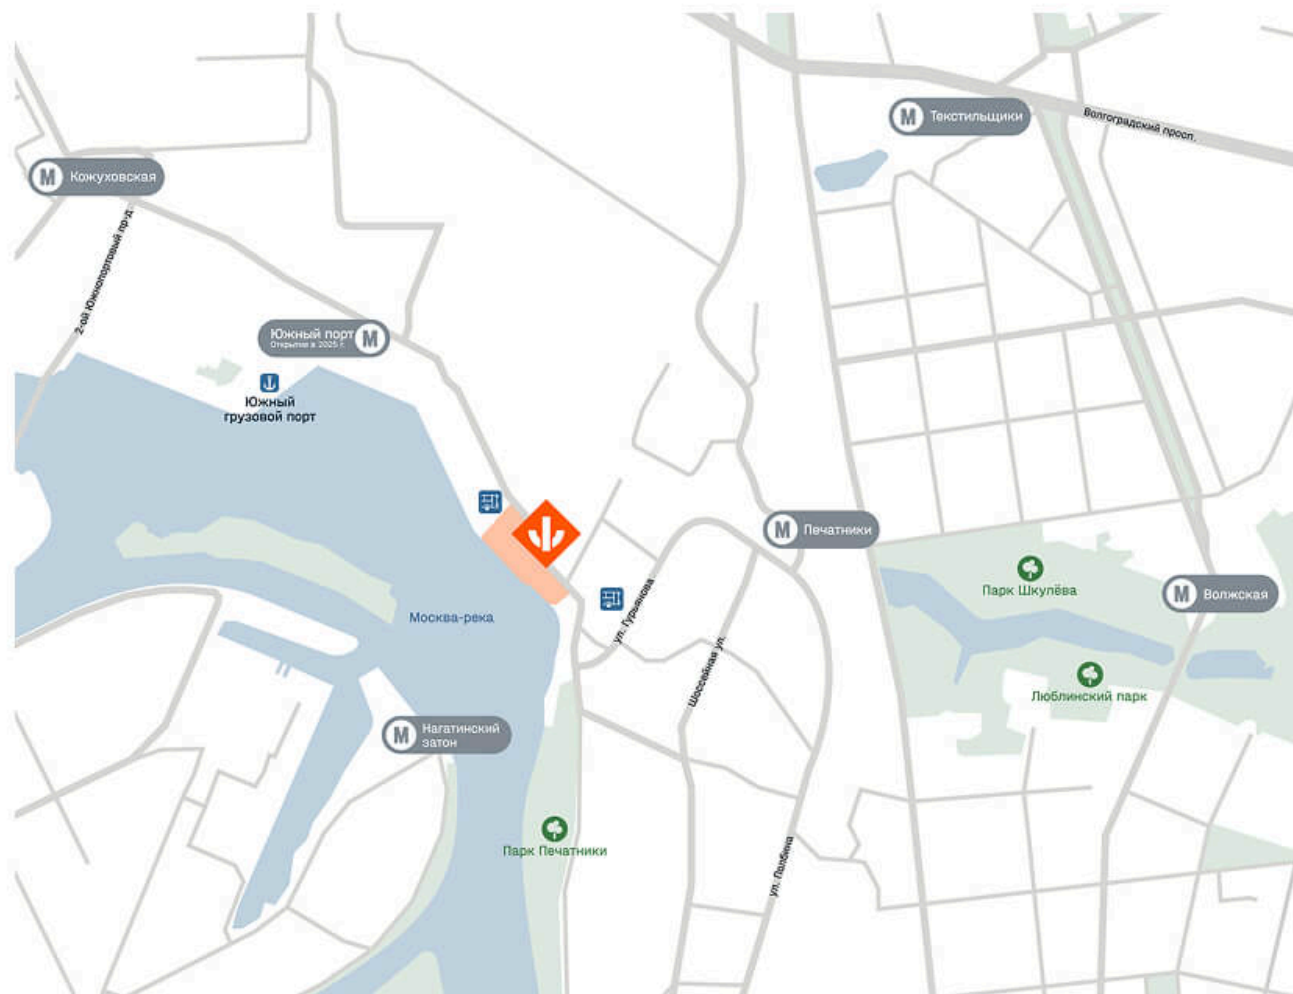

Контакты

↓ 22.04.25

Не является публичной офертой. За актуальной информацией по выбранному лоту обращайтесь в дизайн-пространство.