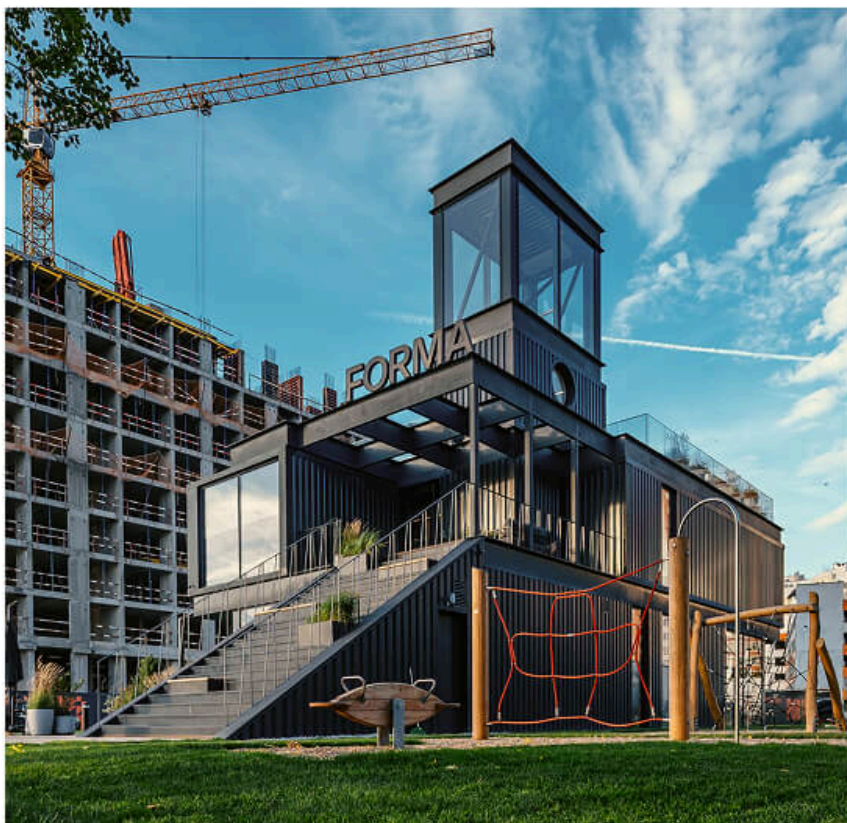

дизайн-пространство

г. Москва, ул. Южнопортовая 42

Ежедневно с 9.00 до 21.00